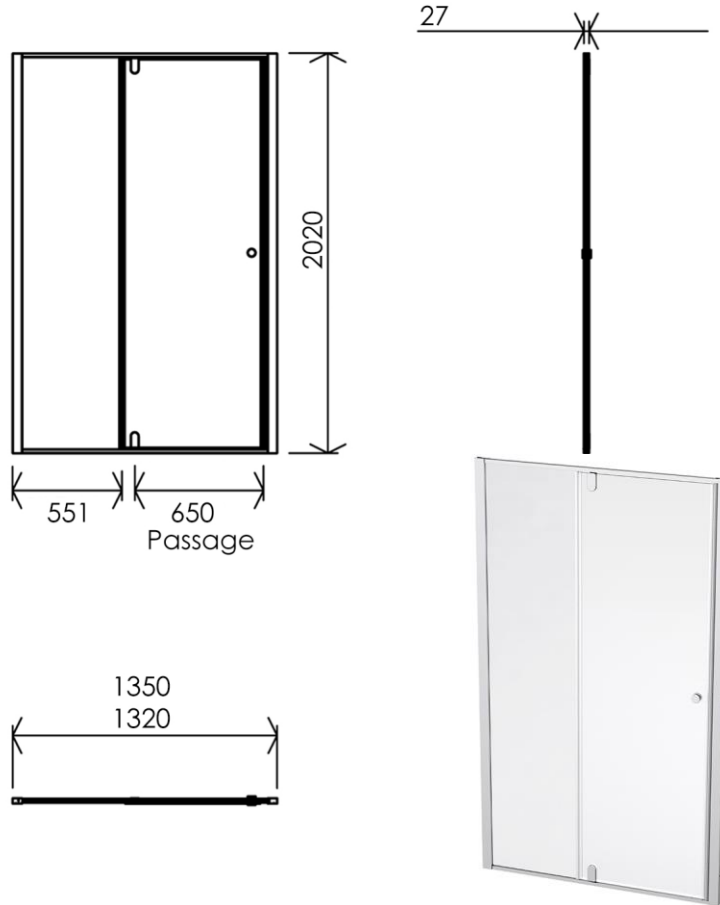

1350 x 27 x 2020 mm
53.15 x 1.06 x 79.53 inches

Dimensions (Width x Depth x Height)
Dimensions (Largeur x Profondeur x Hauteur)
 Abmessungen (Breite x Tiefe x Höhe)
Dimensiones (Anchura x Profundidad x Altura)
 Размеры (Ширина x Глубина x Высота)
Afmetingen (Breedte x Diepte x Hoogte)

(GB) Features

Height : 2.08 m
 Aesthetics : Fixing is hidden
 Reversible shower screen
 Adjustment : In the case of out of square angle of the wall, this can be corrected by the hidden compensator profile (inside the profile)
 Mecanism : Came system with latched position system
 Watertightness : A vertical seal + horizontal waterproof strip

(FR) Caractéristiques

Hauteur : 2.08 m - Standard d'une porte Clarit®
 Esthétisme : Pas de fixation apparente
 Ecran de douche réversible : Se fixe à droite comme à gauche
 Réglage du mauvais équerage : Sans profilé compensateur apparent
 Mécanisme : Came pivot avec position de fermeture
 Etanchéité : Joint d'étanchéité vertical et joint à lèvres horizontal

(ES) Características

Altura : 2.08 m - Estandar con puerta Clarit®
 Esteticismo : No hay fijación aparente
 Mampara de ducha reversible : Se puede fijar a la derecha o a la izquierda
 Ajuste de mala perpendicularidad : Sin perfil compensador aparente
 Mecanismo : Ruedas ajustables - leva integrado
 Parador de puerta integrado en el carril y perfilado en la recepción del panel móvil
 Impermeabilidad : Junta de impermeabilidad vertical, carril de impermeabilidad y perfilado de recepción del panel móvil