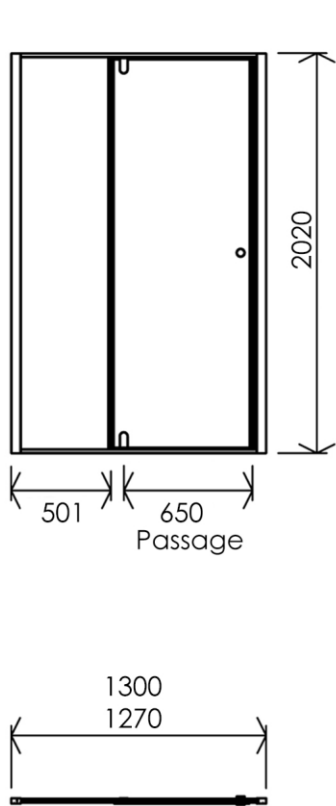

1300 x 27 x 2020 mm  
51.18 x 1.06 x 79.53 inches  
53.568kg

Dimensions (Width x Depth x Height)  
Dimensions (Largeur x Profondeur x Hauteur)  
Abmessungen (Breite x Tiefe x Höhe)  
Dimensiones (Anchura x Profundidad x Altura)  
Размеры (Ширина x Глубина x Высота)  
Afmetingen (Breedte x Diepte x Hoogte)

## (GB) Features

Height : 2.02 m  
Aesthetics : Fixing is hidden  
Reversible shower screen  
Adjustment : In the case of out of square angle of the wall, this can be corrected by the hidden compensator profile (inside the profile)  
Mecanism : Came system with latched position system  
Watertightness : A vertical seal + horizontal waterproof strip

## (FR) Caractéristiques

Hauteur : 2.02 m - Standard d'une porte Clarit®  
Esthétisme : Pas de fixation apparente  
Ecran de douche réversible : Se fixe à droite comme à gauche  
Réglage du mauvais équerage : Sans profilé compensateur apparent  
Mécanisme : Came pivot avec position de fermeture  
Étanchéité : Joint d'étanchéité vertical et joint à lèvres horizontal

## (DE) Beschreibung

Höhe : 2.02 m (Standard)  
Ästhetik : keinerlei sichtbare Schrauben  
Beidseitig installierbare Duschwand  
Montage : Ausgleich von Wandschräge von aussen unsichtbar (innerhalb des Profils)  
Mechanismus : Drehgelenk mit arretierter Schliessposition  
Dichtheit : vertikale Dichtung und horizontale Dichtungslippe