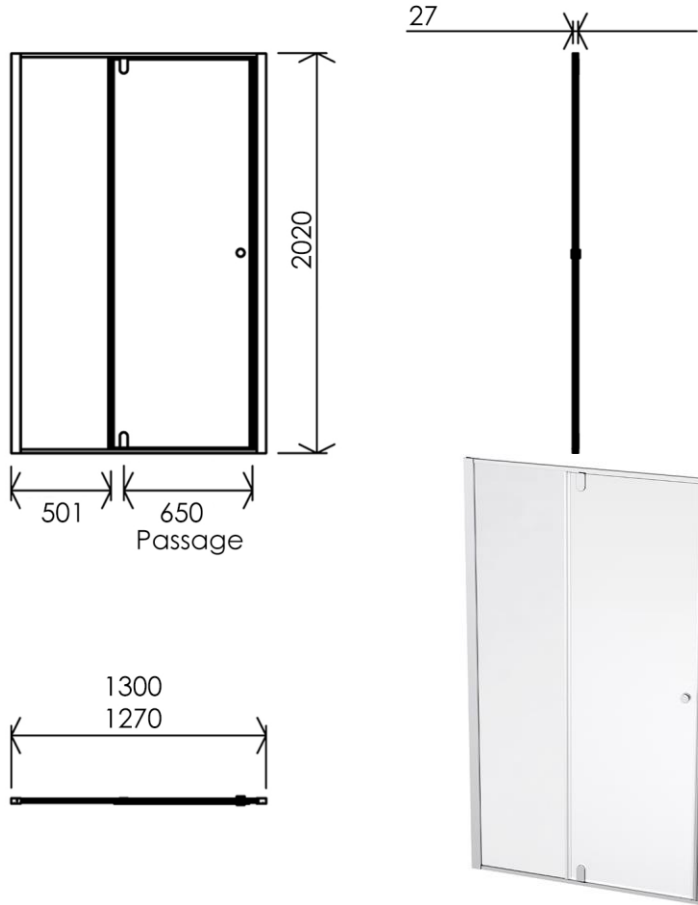

1300 x 27 x 2020 mm
51.18 x 1.06 x 79.53 inches

Dimensions (Width x Depth x Height)
Dimensions (Largeur x Profondeur x Hauteur)
 Abmessungen (Breite x Tiefe x Höhe)
Dimensiones (Anchura x Profundidad x Altura)
 Размеры (Ширина x Глубина x Высота)
Afmetingen (Breedte x Diepte x Hoogte)

(GB) Features

Height : 2.08 m
 Aesthetics : Fixing is hidden
 Reversible shower screen
 Adjustment : In the case of out of square angle of the wall, this can be corrected by the hidden compensator profile (inside the profile)
 Mecanism : Came system with latched position system
 Watertightness : A vertical seal + horizontal waterproof strip

(FR) Caractéristiques

Hauteur : 2.08 m - Standard d'une porte Clarit®
 Esthétisme : Pas de fixation apparente
 Ecran de douche réversible : Se fixe à droite comme à gauche
 Réglage du mauvais équerage : Sans profilé compensateur apparent
 Mécanisme : Came pivot avec position de fermeture
 Etanchéité : Joint d'étanchéité vertical et joint à lèvres horizontal

(DE) Beschreibung

Höhe : 2.08 m (Standard)
 Ästhetik : keinerlei sichtbare Schrauben
 Beidseitig installierbare Duschwand
 Montage : Ausgleich von Wandschräge von aussen unsichtbar (innerhalb des Profils)
 Mechanismus : Drehgelenk mit arretierter Schliessposition
 Dichtheit : vertikale Dichtung und horizontale Dichtungslippe