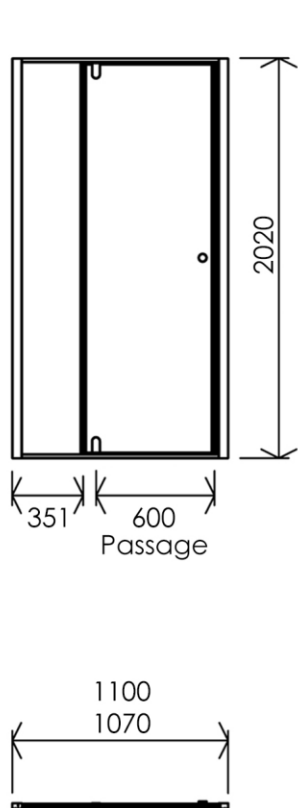

1100 x 27 x 2020 mm
43.31 x 1.06 x 79.53 inches

Dimensions (Width x Depth x Height)
Dimensions (Largeur x Profondeur x Hauteur)
 Abmessungen (Breite x Tiefe x Höhe)
Dimensiones (Anchura x Profundidad x Altura)
 Размеры (Ширина x Глубина x Высота)
Afmetingen (Breedte x Diepte x Hoogte)

(GB) Features

Height : 2.08 m
 Aesthetics : Fixing is hidden
 Reversible shower screen
 Adjustment : In the case of out of square angle of the wall, this can be corrected by the hidden compensator profile (inside the profile)
 Mecanism : Came system with latched position system
 Watertightness : A vertical seal + horizontal waterproof strip

(FR) Caractéristiques

Hauteur : 2.08 m - Standard d'une porte Clarit®
 Esthétisme : Pas de fixation apparente
 Ecran de douche réversible : Se fixe à droite comme à gauche
 Réglage du mauvais équerage : Sans profilé compensateur apparent
 Mécanisme : Came pivot avec position de fermeture
 Etanchéité : Joint d'étanchéité vertical et joint à lèvres horizontal

(DE) Beschreibung

Höhe : 2.08 m (Standard)
 Ästhetik : keinerlei sichtbare Schrauben
 Beidseitig installierbare Duschwand
 Montage : Ausgleich von Wandschräge von aussen unsichtbar (innerhalb des Profils)
 Mechanismus : Drehgelenk mit arretierter Schliessposition
 Dichtheit : vertikale Dichtung und horizontale Dichtungslippe