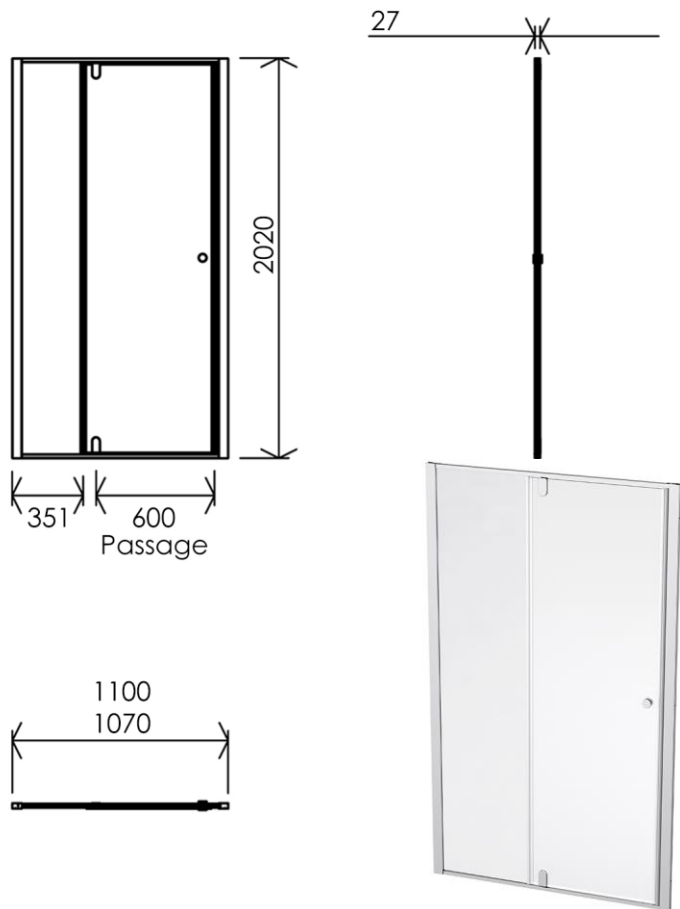

Dimensions (Width x Depth x Height)

Dimensions (Largeur x Profondeur x Hauteur)

Abmessungen (Breite x Tiefe x Höhe)

Dimensiones (Anchura x Profundidad x Altura)

Размеры (Ширина x Глубина x Высота)

Afmetingen (Breedte x Diepte x Hoogte)

1100 x 27 x 2020 mm

43.31 x 1.06 x 79.53 inches

(GB) Features

Height : 2.08 m
 Aesthetics : Fixing is hidden
 Reversible shower screen
 Adjustment : In the case of out of square angle of the wall, this can be corrected by the hidden compensator profile (inside the profile)
 Mecanism : Came system with latched position system
 Watertightness : A vertical seal + horizontal waterproof strip

(FR) Caractéristiques

Hauteur : 2.08 m - Standard d'une porte Clarit®
 Esthétisme : Pas de fixation apparente
 Ecran de douche réversible : Se fixe à droite comme à gauche
 Réglage du mauvais équerage : Sans profilé compensateur apparent
 Mécanisme : Came pivot avec position de fermeture
 Etanchéité : Joint d'étanchéité vertical et joint à lèvres horizontal

(ES) Características

Altura : 2.08 m - Estandar con puerta Clarit®
 Esteticismo : No hay fijación aparente
 Mampara de ducha reversible : Se puede fijar a la derecha o a la izquierda
 Ajuste de mala perpendicularidad : Sin perfil compensador aparente
 Mecanismo : Ruedas ajustables - leva integrado
 Parador de puerta integrado en el carril y perfilado en la recepción del panel móvil
 Impermeabilidad : Junta de impermeabilidad vertical, carril de impermeabilidad y perfilado de recepción del panel móvil