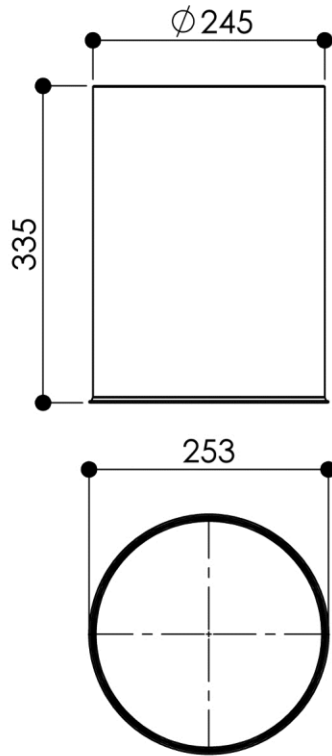

- GB** Round metal epoxy bin 15L - Finish White
- FR** Corbeille ronde métal époxy 15L - Finition Blanc
- DE** Abfallkorb - Edelstahl mit Epoxid 15L - Endfertigung Weiss
- ES** Papelera redonda metálica epoxi 15L - Acabados Blanco
- RU** Ведро круглое металлическое эпоксид 15L - Конечная обработка Белый
- NL** Ronde prullenbak epoxy coating 15L - Uitvoering Wit

Dimensions (Width x Depth x Height)

Dimensions (Largeur x Profondeur x Hauteur)

Abmessungen (Breite x Tiefe x Höhe)

Dimensiones (Anchura x Profundidad x Altura)

Размеры (Ширина x Глубина x Высота)

Afmetingen (Breedte x Diepte x Hoogte)

253 x 253 x 335 mm

9.96 x 9.96 x 13.19 inches

1.5kg

GB Features

Capacity : 15 litres
Anti-slide surrounding

FR Caractéristiques

Contenance : 15 litres
Joint anti-dérapant

DE Beschreibung