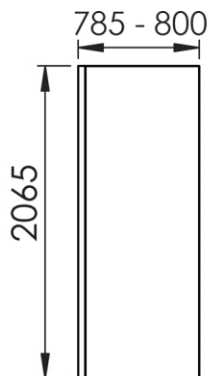

- GB** Fixed shower screen 78.5 - 80cm - Finish Matt black
- FR** **Panneau de douche fixe 78.5 - 80cm - Finition Noir mat**
- DE** Feststehende Duschglas 78.5 - 80cm - Endfertigung Mattschwarz
- ES** **Panel de ducha fijo 78.5 - 80cm - Acabados Negro mate**
- RU** Фиксированная панель для душа 78.5 - 80cm - Конечная обработка Матовый черный
- NL** **Douchezijwand vast 78.5 - 80cm - Uitvoering Zwart mat**

Dimensions (Width x Depth x Height)

Dimensions (Largeur x Profondeur x Hauteur)

Abmessungen (Breite x Tiefe x Höhe)

Dimensiones (Anchura x Profundidad x Altura)

Размеры (Ширина x Глубина x Высота)

Afmetingen (Breedte x Diepte x Hoogte)

800 x 27 x 2065 mm

31.5 x 1.06 x 81.3 inches

34.306kg

## GB Features

Height : 2.06m (standard of a Clarit® door)  
Aesthetics : no visible screws  
Adjustable : oblique walls are compensated inside the profile - no visible compensation profile  
Waterproofness given by U-profile