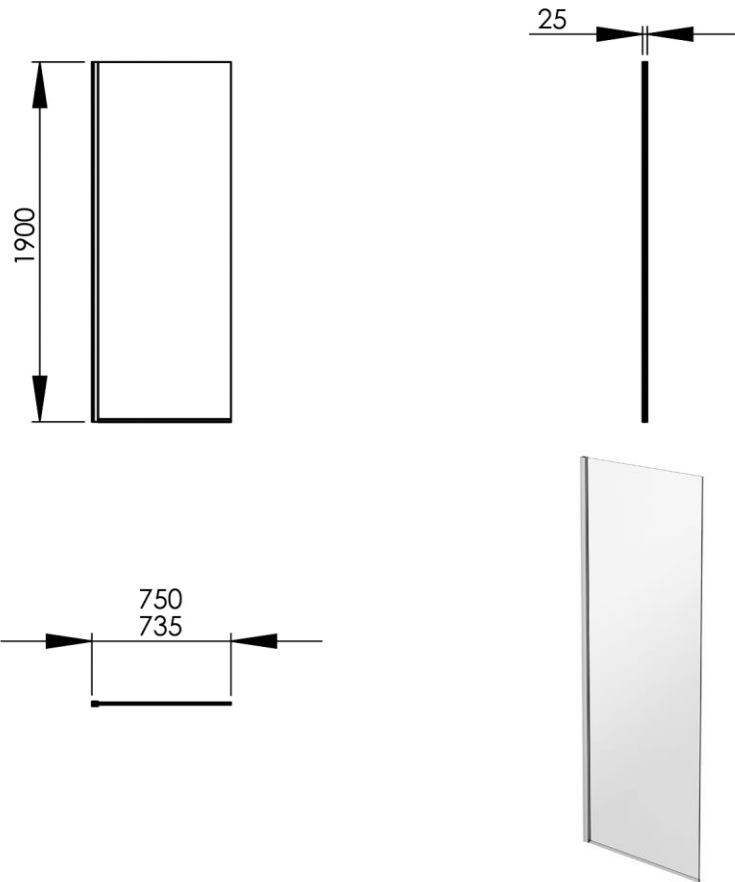

Dimensions (Width x Depth x Height)

Dimensions (Largeur x Profondeur x Hauteur)

Abmessungen (Breite x Tiefe x Höhe)

Dimensiones (Anchura x Profundidad x Altura)

Размеры (Ширина x Глубина x Высота)

Afmetingen (Breedte x Diepte x Hoogte)

750 x 25 x 1900 mm

29.53 x 0.98 x 74.8 inches

21.9kg

#### **GB** Features

Shower panel fixed  
Reversible  
Wallfixing profile with possibility to correct oblique walls  
Height 190cm

#### **DE** Beschreibung

Feststehende Duschabtrennung (z.B. für Seite)  
Beidseitig montierbar  
Leichte Montage durch Ausgleichsprofil  
Höhe 190cm