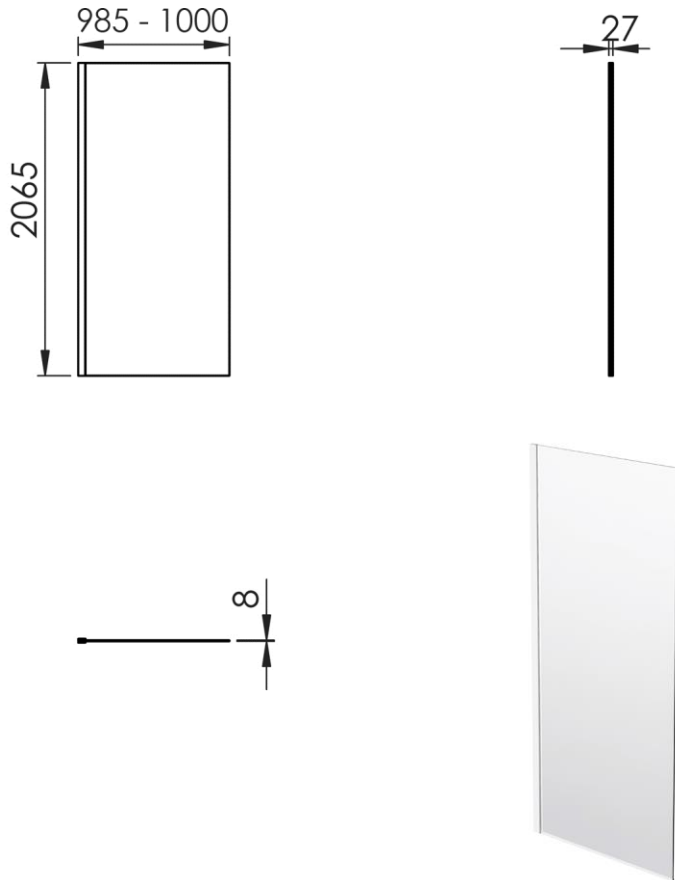

- GB** Fixed shower screen 98.5 - 100cm - Finish Matt white
- FR** **Panneau de douche fixe 98.5 - 100cm - Finition Blanc mat**
- DE** Feststehende Duschglas 98.5 - 100cm - Endfertigung Mattweiss
- ES** **Panel de ducha fijo 98.5 - 100cm - Acabados Blanco mate**
- RU** Фиксированная панель для душа 98.5 - 100cm - Конечная обработка Белый матовый
- NL** **Douchezijwand vast 98.5 - 100cm - Uitvoering Wit mat**

Dimensions (Width x Depth x Height)

Dimensions (Largeur x Profondeur x Hauteur)

Abmessungen (Breite x Tiefe x Höhe)

Dimensiones (Anchura x Profundidad x Altura)

Размеры (Ширина x Глубина x Высота)

Afmetingen (Breedte x Diepte x Hoogte)

1000 x 27 x 2065 mm

39.37 x 1.06 x 81.3 inches

GB Features

Height: 2.06m (standard of a Clarit® door)
 Aesthetics: no visible screws
 Adjustable: oblique walls are compensated inside the profile - no visible compensation profile
 Waterproofness given by U-profile

DE Beschreibung

Höhe 2.06 m (Standard für Duschtür Clarit®)
 Ästhetik : Keinerlei sichtbare Schrauben
 Ausgleich von leichter Wandschräge ohne sichtbares Kompensationsprofil innerhalb des Wandprofils
 Abdichtung durch U-Profil