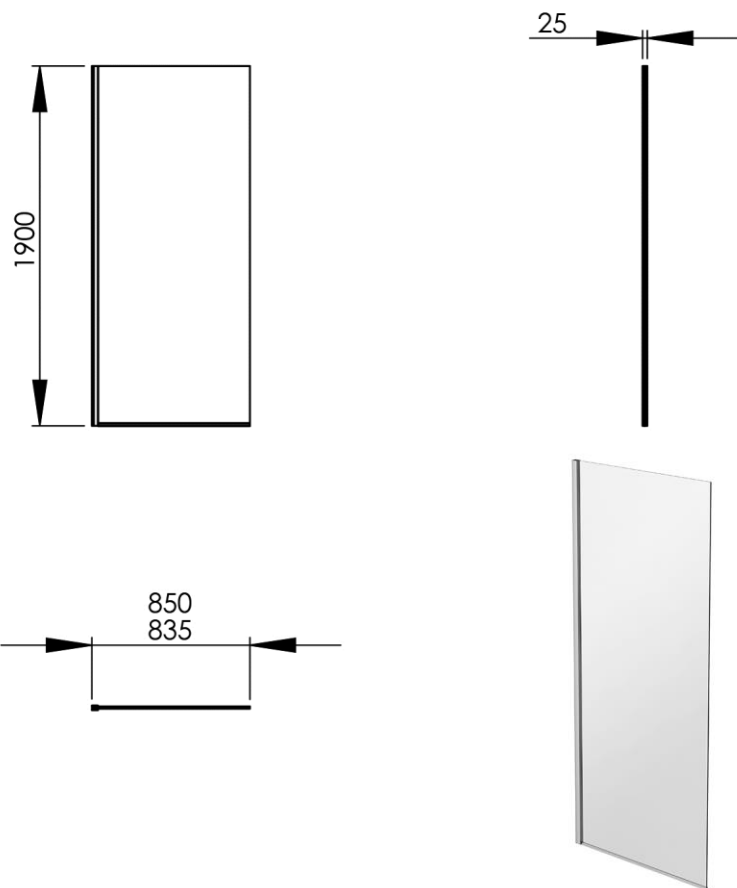

Dimensions (Width x Depth x Height)

Dimensions (Largeur x Profondeur x Hauteur)

Abmessungen (Breite x Tiefe x Höhe)

Dimensiones (Anchura x Profundidad x Altura)

Размеры (Ширина x Глубина x Высота)

Afmetingen (Breedte x Diepte x Hoogte)

#### **GB** Features

Shower panel fixed  
Reversible  
Wallfixing profile with possibility to correct oblique walls  
Height 190cm

#### **DE** Beschreibung

Feststehende Duschabtrennung (z.B. für Seite)  
Beidseitig montierbar  
Leichte Montage durch Ausgleichsprofil  
Höhe 190cm

#### **ES** Características

Panel de ducha, fijo  
Reversible  
Sistema de ajustes por el perfil compensador  
Altura 190cm