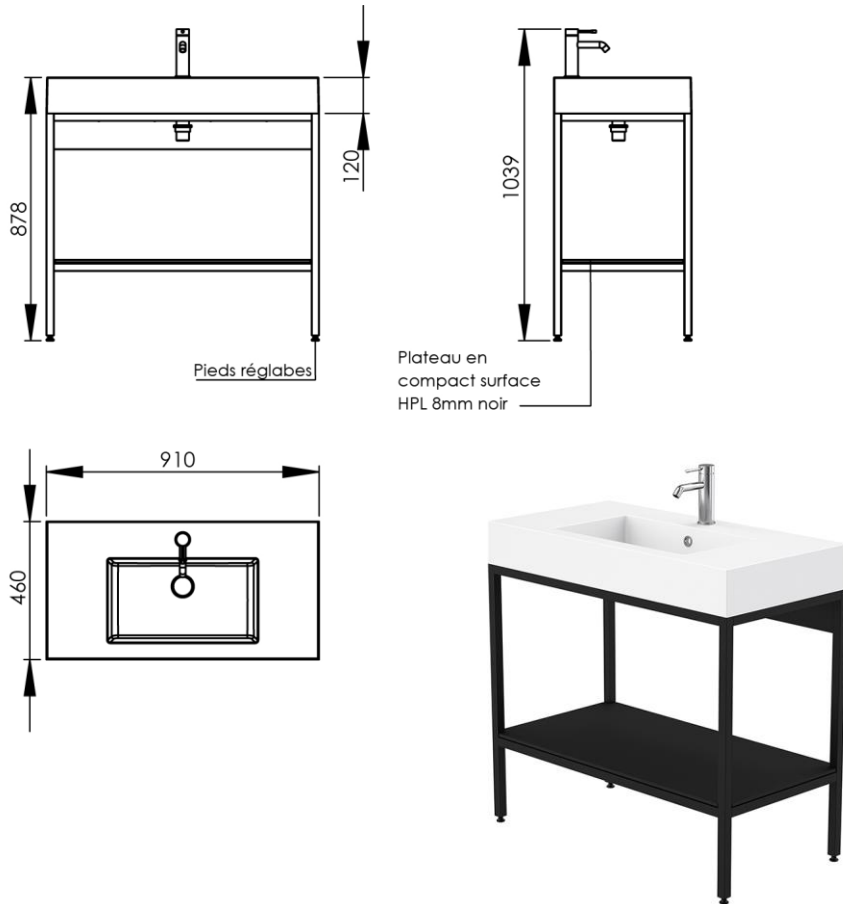

- GB** Vanity unit pack 91 x 46cm - Finish Matt black & Black
- FR** Pack meuble vasque 91 x 46cm - Finition Noir mat & Noir
- DE** Waschtisch Pack 91 x 46cm - Endfertigung Mattschwarz & Schwarz
- ES** Pack mueble para lavabo 91 x 46cm - Acabados Negro mate & Negro
- RU** Комплект Стойка для раковины 91 x 46см - Конечная обработка Матовый черный & Чёрный
- NL** Wastafelmeubel set 91 x 46cm - Uitvoering Zwart mat & Zwart

Dimensions (Width x Depth x Height)

Dimensions (Largeur x Profondeur x Hauteur)

Abmessungen (Breite x Tiefe x Höhe)

Dimensiones (Anchura x Profundidad x Altura)

Размеры (Ширина x Глубина x Высота)

Afmetingen (Breedte x Diepte x Hoogte)

910 x 460 x 1039 mm
35.83 x 18.11 x 40.91 inches
33.65kg

GB Features

Freestanding vanity unit with legs
Designed for floor placement
Integrated U800 50-type basin
MM601 01-type faucet included
MV010 01-type drain included
Lower shelf included
Wall-mounting option available
No visible screws
Delivered pre-assembled

FR Caractéristiques

Meuble vasque sur pieds
A poser au sol
Vasque type U800 50 intégrée
Robinetterie type MM601 01 incluse
Bonde de vidage type MV010 01 incluse
Tablette en partie basse
Fixation au mur possible
Pas de vis apparente
Livré assemblé