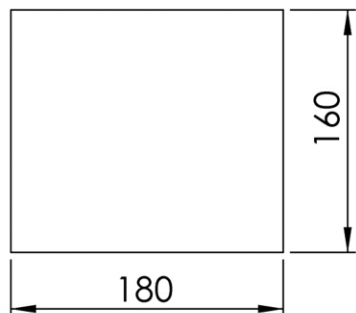

- GB** Shower curtain 180 x 160cm - Finish White
- FR** Rideau de douche 180 x 160cm - Finition Blanc
- DE** Duschvorhang 180 x 160cm - Endfertigung Weiss
- ES** Cortina de ducha 180 x 160cm - Acabados Blanco
- RU** Занавеска для в/комнаты 180 x 160см - Конечная обработка Белый
- NL** Douche gordijn 180 x 160cm - Uitvoering Wit

Dimensions (Width x Depth x Height)
Dimensions (Largeur x Profondeur x Hauteur)
 Abmessungen (Breite x Tiefe x Höhe)
Dimensiones (Anchura x Profundidad x Altura)
 Размеры (Ширина x Глубина x Высота)
Afmetingen (Breedte x Diepte x Hoogte)

1800 x x 1600 mm
 70.87 x x 62.99 inches
 0.42kg

GB Features

Machine washable at 40°C
 Treated with anti-mould protection
 Reinforced eyelets
 Weighted at the bottom

FR Caractéristiques

Lavable en machine à 40°C
 Traité anti-moisissure
 Œillets renforcés
 Lesté à la base