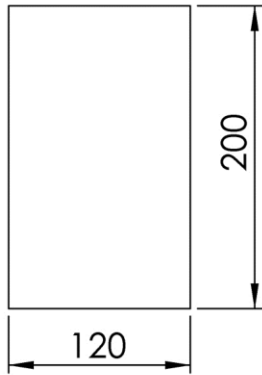

- GB** Shower curtain 120 x 200cm - Finish White
- FR** Rideau de douche 120 x 200cm - Finition Blanc
- DE** Duschvorhang 120 x 200cm - Endfertigung Weiss
- ES** Cortina de ducha 120 x 200cm - Acabados Blanco
- RU** Занавеска для в/комнаты 120 x 200см - Конечная обработка Белый
- NL** Douche gordijn 120 x 200cm - Uitvoering Wit

Dimensions (Width x Depth x Height)

Dimensions (Largeur x Profondeur x Hauteur)

Abmessungen (Breite x Tiefe x Höhe)

Dimensiones (Anchura x Profundidad x Altura)

Размеры (Ширина x Глубина x Высота)

Afmetingen (Breedte x Diepte x Hoogte)

1200 x x 2000 mm

47.24 x x 78.74 inches

0.34kg

GB Features

Machine washable at 40°C
Treated with anti-mould protection
Reinforced eyelets
Weighted at the bottom

FR Caractéristiques

Lavable en machine à 40°C
Traité anti-moisissure
Œillets renforcés
Lesté à la base