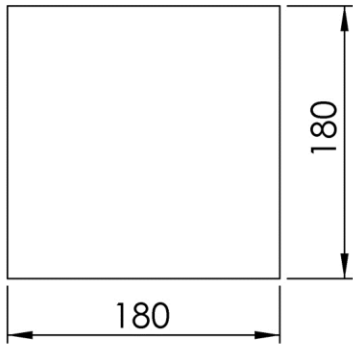

- GB** Shower curtain 180 x 180cm - Finish White
- FR** Rideau de douche 180 x 180cm - Finition Blanc
- DE** Duschvorhang 180 x 180cm - Endfertigung Weiss
- ES** Cortina de ducha 180 x 180cm - Acabados Blanco
- RU** Занавеска для в/комнаты 180 x 180cm - Конечная обработка Белый
- NL** Douche gordijn 180 x 180cm - Uitvoering Wit

Dimensions (Width x Depth x Height)

Dimensions (Largeur x Profondeur x Hauteur)

Abmessungen (Breite x Tiefe x Höhe)

Dimensiones (Anchura x Profundidad x Altura)

Размеры (Ширина x Глубина x Высота)

Afmetingen (Breedte x Diepte x Hoogte)

1800 x x 1800 mm

70.87 x x 70.87 inches

0.42kg

GB Features

Machine washable at 40°C
Treated with anti-mould protection
Reinforced eyelets
Weighted at the bottom

FR Caractéristiques

Lavable en machine à 40°C
Traité anti-moisissure
Œillets renforcés
Lesté à la base