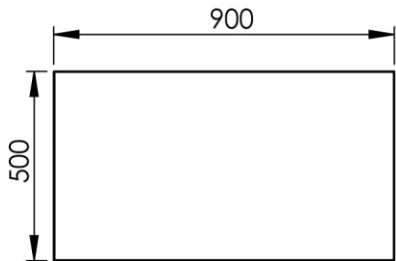

- GB** Vanity unit 90 x 50cm - Finish Timeless Rust & Kos White
- FR** Meuble vasque 90 x 50cm - Finition Timeless Rust & Blanc Kos
- DE** Waschtischmöbel 90 x 50cm - Endfertigung Timeless Rust & Weiss Kos
- ES** Mueble para lavabo 90 x 50cm - Acabados Timeless Rust & Blanco Kos
- RU** Столешница под раковину 90 x 50cm - Конечная обработка Таймлес Раст & Белый Кос
- NL** Wastafelmeubel 90 x 50cm - Uitvoering Timeless Roest & Wit Kos

Plateau supérieur à définir :

- Couleur
- Variante vasque(s)

Dimensions (Width x Depth x Height)

Dimensions (Largeur x Profondeur x Hauteur)

Abmessungen (Breite x Tiefe x Höhe)

Dimensiones (Anchura x Profundidad x Altura)

Размеры (Ширина x Глубина x Высота)

Afmetingen (Breedte x Diepte x Hoogte)

900 x 500 x 770 mm

35.43 x 19.69 x 30.31 inches

18.3638kg