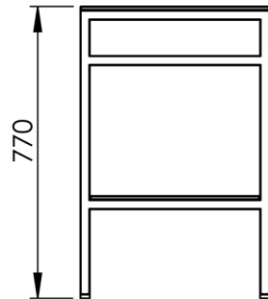

- GB** Vanity unit 90 x 50cm - Finish Timeless Rust & Kos White
- FR** Meuble vasque 90 x 50cm - Finition Timeless Rust & Blanc Kos
- DE** Waschtischmöbel 90 x 50cm - Endfertigung Timeless Rust & Weiss Kos
- ES** Mueble para lavabo 90 x 50cm - Acabados Timeless Rust & Blanco Kos
- RU** Столешница под раковину 90 x 50cm - Конечная обработка Таймлес Раст & Белый Кос
- NL** Wastafelmeubel 90 x 50cm - Uitvoering Timeless Roest & Wit Kos

Plateau supérieur à définir :

- Couleur
- Variante vasque(s)

Dimensions (Width x Depth x Height)

Dimensions (Largeur x Profondeur x Hauteur)

Abmessungen (Breite x Tiefe x Höhe)

Dimensiones (Anchura x Profundidad x Altura)

Размеры (Ширина x Глубина x Высота)

Afmetingen (Breedte x Diepte x Hoogte)

900 x 500 x 770 mm

35.43 x 19.69 x 30.31 inches

18.3638kg