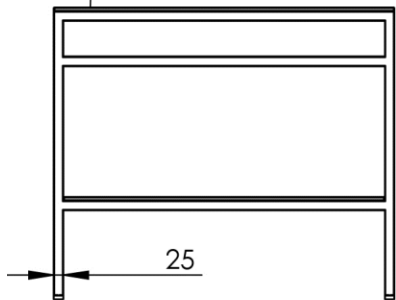

- GB** Vanity unit 90 x 50cm - Finish Timeless Rust & Kos White
- FR** Meuble vasque 90 x 50cm - Finition Timeless Rust & Blanc Kos
- DE** Waschtischmöbel 90 x 50cm - Endfertigung Timeless Rust & Weiss Kos
- ES** Mueble para lavabo 90 x 50cm - Acabados Timeless Rust & Blanco Kos
- RU** Столешница под раковину 90 x 50cm - Конечная обработка Таймлес Раст & Белый Кос
- NL** Wastafelmeubel 90 x 50cm - Uitvoering Timeless Roest & Wit Kos

Plateau supérieur à définir :

- Couleur
- Variante vasque(s)

Dimensions (Width x Depth x Height)

Dimensions (Largeur x Profondeur x Hauteur)

Abmessungen (Breite x Tiefe x Höhe)

Dimensiones (Anchura x Profundidad x Altura)

Размеры (Ширина x Глубина x Высота)

Afmetingen (Breedte x Diepte x Hoogte)

900 x 500 x 770 mm

35.43 x 19.69 x 30.31 inches

18.3638kg