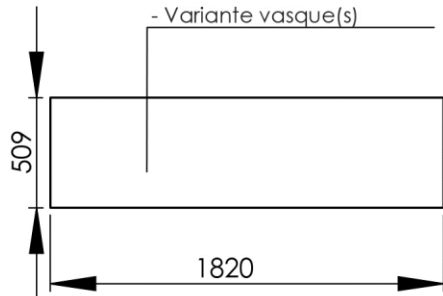

- GB** Vanity unit 180 x 50cm - Finish Timeless Rust & Kos White
- FR** Meuble vasque 180 x 50cm - Finition Timeless Rust & Blanc Kos
- DE** Waschtischmöbel 180 x 50cm - Endfertigung Timeless Rust & Weiss Kos
- ES** Mueble para lavabo 180 x 50cm - Acabados Timeless Rust & Blanco Kos
- RU** Столешница под раковину 180 x 50cm - Конечная обработка Таймлес Раст & Белый Кос
- NL** Wastafelmeubel 180 x 50cm - Uitvoering Timeless Roest & Wit Kos

Façade à définir:

- Couleur
- Variante porte-serviettes

Plateau supérieur à définir :

- Couleur
- Variante vasque(s)

1800 x 500 x 770 mm

70.87 x 19.69 x 30.31 inches

Dimensions (Width x Depth x Height)

Dimensions (Largeur x Profondeur x Hauteur)

Abmessungen (Breite x Tiefe x Höhe)

Dimensiones (Anchura x Profundidad x Altura)

Размеры (Ширина x Глубина x Высота)

Afmetingen (Breedte x Diepte x Hoogte)