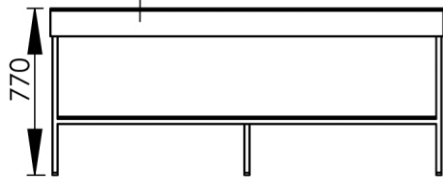

- GB** Vanity unit 180 x 50cm - Finish Timeless Rust & Kos White
- FR** Meuble vasque 180 x 50cm - Finition Timeless Rust & Blanc Kos
- DE** Waschtischmöbel 180 x 50cm - Endfertigung Timeless Rust & Weiss Kos
- ES** Mueble para lavabo 180 x 50cm - Acabados Timeless Rust & Blanco Kos
- RU** Столешница под раковину 180 x 50cm - Конечная обработка Таймлес Раст & Белый Кос
- NL** Wastafelmeubel 180 x 50cm - Uitvoering Timeless Roest & Wit Kos

Façade à définir:

- Couleur
- Variante porte-serviettes

Plateau supérieur à définir :

- Couleur
- Variante vasque(s)

1800 x 500 x 770 mm

70.87 x 19.69 x 30.31 inches

Dimensions (Width x Depth x Height)

Dimensions (Largeur x Profondeur x Hauteur)

Abmessungen (Breite x Tiefe x Höhe)

Dimensiones (Anchura x Profundidad x Altura)

Размеры (Ширина x Глубина x Высота)

Afmetingen (Breedte x Diepte x Hoogte)