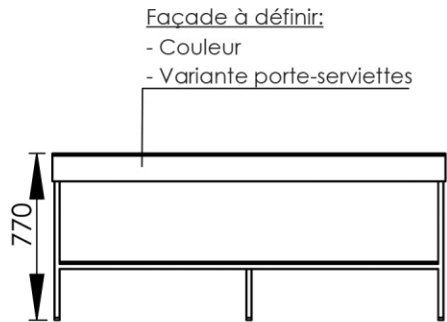

- GB** Vanity unit 180 x 50cm - Finish Supreme Gold & Kos White
- FR** Meuble vasque 180 x 50cm - Finition Supreme Gold & Blanc Kos
- DE** Waschtischmöbel 180 x 50cm - Endfertigung Supreme Gold & Weiss Kos
- ES** Mueble para lavabo 180 x 50cm - Acabados Supreme Gold & Blanco Kos
- RU** Столешница под раковину 180 x 50cm - Конечная обработка Супрем Голд & Белый Кос
- NL** Wastafelmeubel 180 x 50cm - Uitvoering Supreme Goud & Wit Kos

- Dimensions (Width x Depth x Height)
- Dimensions (Largeur x Profondeur x Hauteur)**
- Abmessungen (Breite x Tiefe x Höhe)
- Dimensiones (Anchura x Profundidad x Altura)**
- Размеры (Ширина x Глубина x Высота)
- Afmetingen (Breedte x Diepte x Hoogte)**

1800 x 500 x 770 mm  
70.87 x 19.69 x 30.31 inches