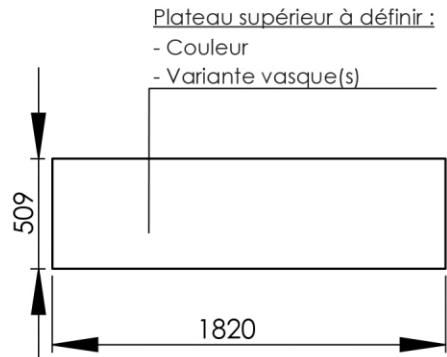

- GB** Vanity unit 180 x 50cm - Finish Supreme Gold & Kos White
- FR** Meuble vasque 180 x 50cm - Finition Supreme Gold & Blanc Kos
- DE** Waschtischmöbel 180 x 50cm - Endfertigung Supreme Gold & Weiss Kos
- ES** Mueble para lavabo 180 x 50cm - Acabados Supreme Gold & Blanco Kos
- RU** Столешница под раковину 180 x 50cm - Конечная обработка Супрем Голд & Белый Кос
- NL** Wastafelmeubel 180 x 50cm - Uitvoering Supreme Goud & Wit Kos

- Dimensions (Width x Depth x Height)
- Dimensions (Largeur x Profondeur x Hauteur)**
- Abmessungen (Breite x Tiefe x Höhe)
- Dimensiones (Anchura x Profundidad x Altura)**
- Размеры (Ширина x Глубина x Высота)
- Afmetingen (Breedte x Diepte x Hoogte)**

1800 x 500 x 770 mm  
70.87 x 19.69 x 30.31 inches