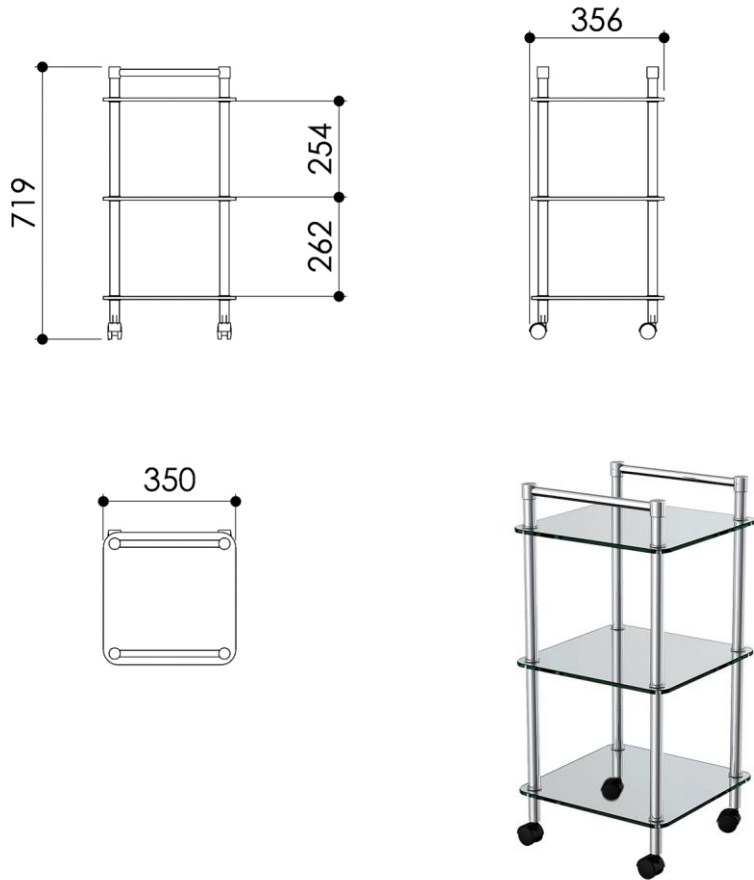

Dimensions (Width x Depth x Height)

Dimensions (Largeur x Profondeur x Hauteur)

Abmessungen (Breite x Tiefe x Höhe)

Dimensiones (Anchura x Profundidad x Altura)

Размеры (Ширина x Глубина x Высота)

Afmetingen (Breedte x Diepte x Hoogte)

356 x 350 x 719 mm

14.02 x 13.78 x 28.31 inches

12kg

#### **GB** Features

Directional wheel to ease moving  
 Bars diameter 25 mm  
 Shelves thickness 8 mm

#### **FR** Caractéristiques

Roulettes directionnelles pour facilité le déplacement  
 Tubes diamètre 25 mm  
 Tablettes épaisseur 8 mm