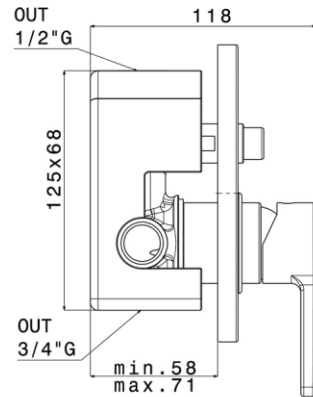

Dimensions (Width x Depth x Height)

Dimensions (Largeur x Profondeur x Hauteur)

Abmessungen (Breite x Tiefe x Höhe)

Dimensiones (Anchura x Profundidad x Altura)

Размеры (Ширина x Глубина x Высота)

Afmetingen (Breedte x Diepte x Hoogte)

155 x 118 x 184 mm

6.1 x 4.65 x 7.24 inches

### GB Features

Mixer Type: Recessed Single Control Shower  
 System: 2 ways  
 Inverter: Integrated with faucets  
 Flow limiter: 50% (ECOstop function)  
 Mechanism: ceramic cartridge Ø35mm  
 Main material: Brass  
 Shower and hose kit: No  
 Shower holder: No  
 Wall installation: Yes  
 Drilling type: Single hole  
 Connection dimension: G 1/2" (15-21mm)  
 Mounting kit: Included  
 Flow (L/min) - 3 bar pressure: 19.4 (G3/4") - 13.0 (1/2")

### FR Caractéristiques

Type de mitigeur : Monocommande encastré pour douche  
 Système : 2 voies  
 Inverseur : Intégré à la robinetterie  
 Limiteur de débit : 50% (Fonction ECOstop)  
 Mécanisme : Cartouche céramique Ø35mm  
 Matière principale : Laiton  
 Kit douchette et flexible : Non  
 Support douchette : Non  
 Installation murale : Oui  
 Type de perçage : Monotrou  
 Dimension du raccordement : G 1/2" (15-21mm)  
 Kit de montage : Inclus  
 Débit (L/min) - Pression 3 bars : 19,4 (sortie G3/4") - 13,0 (sortie G1/2")