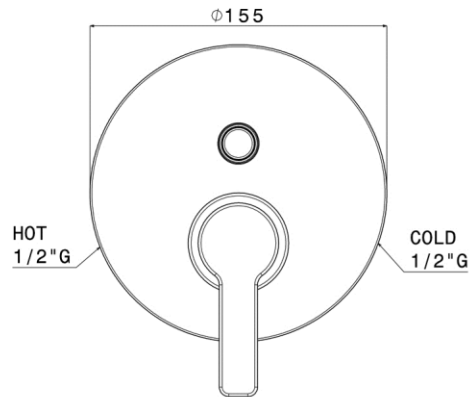

Dimensions (Width x Depth x Height)

Dimensions (Largeur x Profondeur x Hauteur)

Abmessungen (Breite x Tiefe x Höhe)

Dimensiones (Anchura x Profundidad x Altura)

Размеры (Ширина x Глубина x Высота)

Afmetingen (Breedte x Diepte x Hoogte)

155 x 118 x 184 mm

6.1 x 4.65 x 7.24 inches

### GB Features

Mixer Type: Recessed Single Control Shower  
 System: 2 ways  
 Inverter: Integrated with faucets  
 Flow limiter: 50% (ECOstop function)  
 Mechanism: ceramic cartridge Ø35mm  
 Main material: Brass  
 Shower and hose kit: No  
 Shower holder: No  
 Wall installation: Yes  
 Drilling type: Single hole  
 Connection dimension: G 1/2" (15-21mm)  
 Mounting kit: Included  
 Flow (L/min) - 3 bar pressure: 19.4 (G3/4") - 13.0 (1/2")

### FR Caractéristiques

Type de mitigeur : Monocommande encastré pour douche  
 Système : 2 voies  
 Inverseur : Intégré à la robinetterie  
 Limiteur de débit : 50% (Fonction ECOstop)  
 Mécanisme : Cartouche céramique Ø35mm  
 Matière principale : Laiton  
 Kit douchette et flexible : Non  
 Support douchette : Non  
 Installation murale : Oui  
 Type de perçage : Monotrou  
 Dimension du raccordement : G 1/2" (15-21mm)  
 Kit de montage : Inclus  
 Débit (L/min) - Pression 3 bars : 19,4 (sortie G3/4") - 13,0 (sortie G1/2")