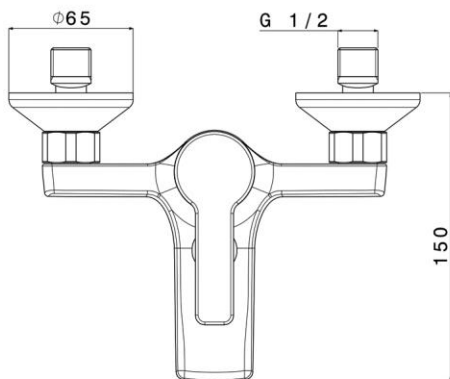

Dimensions (Width x Depth x Height)

Dimensions (Largeur x Profondeur x Hauteur)

Abmessungen (Breite x Tiefe x Höhe)

Dimensiones (Anchura x Profundidad x Altura)

Размеры (Ширина x Глубина x Высота)

Afmetingen (Breedte x Diepte x Hoogte)

215 x 150 x 93 mm

8.46 x 5.91 x 3.66 inches

1.35kg

Features

Mixer Type: Single Control Bath / Shower
 System: 1 way
 Inverter: Mechanical button
 Spout type: Fixed
 Type of foamer: Standard
 Flow limiter: 50% (ECOstop function)
 Mechanism: ceramic cartridge Ø35mm
 Main material: Brass
 Wall installation: Yes
 Shower and hose kit: No
 Shower holder: No
 Wall installation: Yes
 Drilling type: 2 holes
 Connection dimension: G 1/2" (15-21mm)
 Mounting kit: Included
 Flow (L/min) - 3 bar pressure: 8.3 (Eco bath) - 20.4 (Full bath) - 8.4 (Eco hand shower) - 20.5 (Full hand shower)

Materials

Solid brass

Caractéristiques

Type de mitigeur : Monocommande pour bain / douche
 Système : 1 voie
 Inverseur : Bouton mécanique
 Type de bec : Fixe
 Type de mousseur : Standard
 Limiteur de débit : 50% (Fonction ECOstop)
 Mécanisme : Cartouche céramique Ø35mm
 Matière principale : Laiton
 Installation murale : Oui
 Kit douchette et flexible : Non
 Support douchette : Non
 Installation murale : Oui
 Type de perçage : 2 trous
 Dimension du raccordement : G 1/2" (15-21mm)
 Kit de montage : Inclus
 Débit (L/min) - Pression 3 bars : 8,3 (Bain Eco) - 20,4 (Bain Full) - 8,4 (Douchette Eco) - 20,5 (Douchette Full)

Matériaux

Laiton massif

DE Beschreibung

Einhebelmischbatterie für Wanne/Dusche
 1 Flussleitung
 Mechanische Umstellung über Knopf
 Standardmischer
 Wassersparmechanismus : 50% Funktion ECOstop
 Keramikkartusche Ø35mm
 Hauptmaterial: Messing
 Ohne Handdusche und Schlauch
 2- Loch Wandmontage
 Ohne Duschkopfauflage G 1/2" (15-21mm)
 Mit Montagekit
 Durchfluss (L/min) - Druck 3 bar: 8.3 (Sparmodus Bad) - 20.4 (Vollfluss Bad) - 8.4 (Sparmodus Handdusche) - 20.5 (Vollfluss Handdusche)