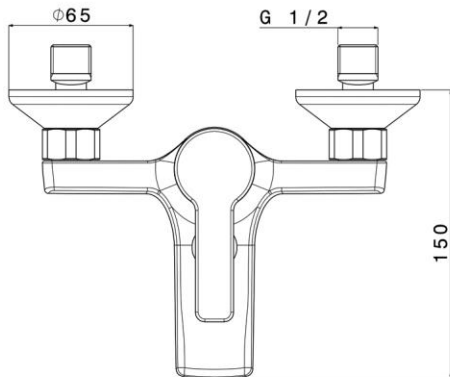

Dimensions (Width x Depth x Height)

Dimensions (Largeur x Profondeur x Hauteur)

Abmessungen (Breite x Tiefe x Höhe)

Dimensiones (Anchura x Profundidad x Altura)

Размеры (Ширина x Глубина x Высота)

Afmetingen (Breedte x Diepte x Hoogte)

215 x 150 x 93 mm

8.46 x 5.91 x 3.66 inches

1.35kg

Features

Mixer Type: Single Control Bath / Shower
 System: 1 way
 Inverter: Mechanical button
 Spout type: Fixed
 Type of foamer: Standard
 Flow limiter: 50% (ECOstop function)
 Mechanism: ceramic cartridge Ø35mm
 Main material: Brass
 Wall installation: Yes
 Shower and hose kit: No
 Shower holder: No
 Wall installation: Yes
 Drilling type: 2 holes
 Connection dimension: G 1/2" (15-21mm)
 Mounting kit: Included
 Flow (L/min) - 3 bar pressure: 8.3 (Eco bath) - 20.4 (Full bath) - 8.4 (Eco hand shower) - 20.5 (Full hand shower)

Caractéristiques

Type de mitigeur : Monocommande pour bain / douche
 Système : 1 voie
 Inverseur : Bouton mécanique
 Type de bec : Fixe
 Type de mousseur : Standard
 Limiteur de débit : 50% (Fonction ECOstop)
 Mécanisme : Cartouche céramique Ø35mm
 Matière principale : Laiton
 Installation murale : Oui
 Kit douchette et flexible : Non
 Support douchette : Non
 Installation murale : Oui
 Type de perçage : 2 trous
 Dimension du raccordement : G 1/2" (15-21mm)
 Kit de montage : Inclus
 Débit (L/min) - Pression 3 bars : 8,3 (Bain Eco) - 20,4 (Bain Full) - 8,4 (Douchette Eco) - 20,5 (Douchette Full)

Materials

Solid brass

Matériaux

Laiton massif

DE Beschreibung

Einhebelmischbatterie für Wanne/Dusche
 1 Flussleitung
 Mechanische Umstellung über Knopf
 Standardmischer
 Wassersparmechanismus : 50% Funktion ECOstop
 Keramikkartusche Ø35mm
 Hauptmaterial: Messing
 Ohne Handdusche und Schlauch
 2- Loch Wandmontage
 Ohne Duschkopfauflage G 1/2" (15-21mm)
 Mit Montagekit
 Durchfluss (L/min) - Druck 3 bar: 8.3 (Sparmodus Bad) - 20.4 (Vollfluss Bad) - 8.4 (Sparmodus Handdusche) - 20.5 (Vollfluss Handdusche)