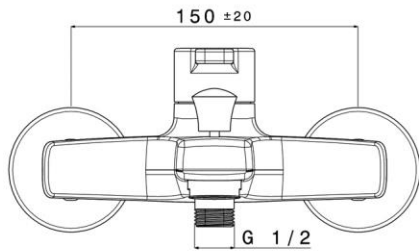

Dimensions (Width x Depth x Height)

Dimensions (Largeur x Profondeur x Hauteur)

Abmessungen (Breite x Tiefe x Höhe)

Dimensiones (Anchura x Profundidad x Altura)

Размеры (Ширина x Глубина x Высота)

Afmetingen (Breedte x Diepte x Hoogte)

215 x 150 x 93 mm

8.46 x 5.91 x 3.66 inches

1.35kg

Features

Mixer Type: Single Control Bath / Shower
 System: 1 way
 Inverter: Mechanical button
 Spout type: Fixed
 Type of foamer: Standard
 Flow limiter: 50% (ECOstop function)
 Mechanism: ceramic cartridge Ø35mm
 Main material: Brass
 Wall installation: Yes
 Shower and hose kit: No
 Shower holder: No
 Wall installation: Yes
 Drilling type: 2 holes
 Connection dimension: G 1/2" (15-21mm)
 Mounting kit: Included
 Flow (L/min) - 3 bar pressure: 8.3 (Eco bath) - 20.4 (Full bath) - 8.4 (Eco hand shower) - 20.5 (Full hand shower)

Caractéristiques

Type de mitigeur : Monocommande pour bain / douche
 Système : 1 voie
 Inverseur : Bouton mécanique
 Type de bec : Fixe
 Type de mousseur : Standard
 Limiteur de débit : 50% (Fonction ECOstop)
 Mécanisme : Cartouche céramique Ø35mm
 Matière principale : Laiton
 Installation murale : Oui
 Kit douchette et flexible : Non
 Support douchette : Non
 Installation murale : Oui
 Type de perçage : 2 trous
 Dimension du raccordement : G 1/2" (15-21mm)
 Kit de montage : Inclus
 Débit (L/min) - Pression 3 bars : 8,3 (Bain Eco) - 20,4 (Bain Full) - 8,4 (Douchette Eco) - 20,5 (Douchette Full)

Materials

Solid brass

Matériaux

Laiton massif

DE Beschreibung

Einhebelmischbatterie für Wanne/Dusche
 1 Flussleitung
 Mechanische Umstellung über Knopf
 Standardmischer
 Wassersparmechanismus : 50% Funktion ECOstop
 Keramikkartusche Ø35mm
 Hauptmaterial: Messing
 Ohne Handdusche und Schlauch
 2- Loch Wandmontage
 Ohne Duschkopfauflage G 1/2" (15-21mm)
 Mit Montagekit
 Durchfluss (L/min) - Druck 3 bar: 8.3 (Sparmodus Bad) - 20.4 (Vollfluss Bad) - 8.4 (Sparmodus Handdusche) - 20.5 (Vollfluss Handdusche)