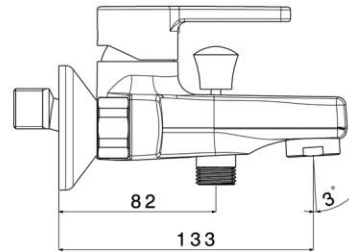

Dimensions (Width x Depth x Height)

Dimensions (Largeur x Profondeur x Hauteur)

Abmessungen (Breite x Tiefe x Höhe)

Dimensiones (Anchura x Profundidad x Altura)

Размеры (Ширина x Глубина x Высота)

Afmetingen (Breedte x Diepte x Hoogte)

215 x 150 x 93 mm

8.46 x 5.91 x 3.66 inches

1.35kg

Features

Mixer Type: Single Control Bath / Shower
 System: 1 way
 Inverter: Mechanical button
 Spout type: Fixed
 Type of foamer: Standard
 Flow limiter: 50% (ECOstop function)
 Mechanism: ceramic cartridge Ø35mm
 Main material: Brass
 Wall installation: Yes
 Shower and hose kit: No
 Shower holder: No
 Wall installation: Yes
 Drilling type: 2 holes
 Connection dimension: G 1/2" (15-21mm)
 Mounting kit: Included
 Flow (L/min) - 3 bar pressure: 8.3 (Eco bath) - 20.4 (Full bath) - 8.4 (Eco hand shower) - 20.5 (Full hand shower)

Caractéristiques

Type de mitigeur : Monocommande pour bain / douche
 Système : 1 voie
 Inverseur : Bouton mécanique
 Type de bec : Fixe
 Type de mousseur : Standard
 Limiteur de débit : 50% (Fonction ECOstop)
 Mécanisme : Cartouche céramique Ø35mm
 Matière principale : Laiton
 Installation murale : Oui
 Kit douchette et flexible : Non
 Support douchette : Non
 Installation murale : Oui
 Type de perçage : 2 trous
 Dimension du raccordement : G 1/2" (15-21mm)
 Kit de montage : Inclus
 Débit (L/min) - Pression 3 bars : 8,3 (Bain Eco) - 20,4 (Bain Full) - 8,4 (Douchette Eco) - 20,5 (Douchette Full)