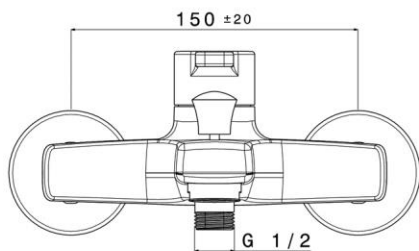

Dimensions (Width x Depth x Height)

Dimensions (Largeur x Profondeur x Hauteur)

Abmessungen (Breite x Tiefe x Höhe)

Dimensiones (Anchura x Profundidad x Altura)

Размеры (Ширина x Глубина x Высота)

Afmetingen (Breedte x Diepte x Hoogte)

215 x 150 x 93 mm

8.46 x 5.91 x 3.66 inches

1.35kg

Features

Mixer Type: Single Control Bath / Shower
 System: 1 way
 Inverter: Mechanical button
 Spout type: Fixed
 Type of foamer: Standard
 Flow limiter: 50% (ECOstop function)
 Mechanism: ceramic cartridge Ø35mm
 Main material: Brass
 Wall installation: Yes
 Shower and hose kit: No
 Shower holder: No
 Wall installation: Yes
 Drilling type: 2 holes
 Connection dimension: G 1/2" (15-21mm)
 Mounting kit: Included
 Flow (L/min) - 3 bar pressure: 8.3 (Eco bath) - 20.4 (Full bath) - 8.4 (Eco hand shower) - 20.5 (Full hand shower)

Materials

Solid brass

Caractéristiques

Type de mitigeur : Monocommande pour bain / douche
 Système : 1 voie
 Inverseur : Bouton mécanique
 Type de bec : Fixe
 Type de mousseur : Standard
 Limiteur de débit : 50% (Fonction ECOstop)
 Mécanisme : Cartouche céramique Ø35mm
 Matière principale : Laiton
 Installation murale : Oui
 Kit douchette et flexible : Non
 Support douchette : Non
 Installation murale : Oui
 Type de perçage : 2 trous
 Dimension du raccordement : G 1/2" (15-21mm)
 Kit de montage : Inclus
 Débit (L/min) - Pression 3 bars : 8,3 (Bain Eco) - 20,4 (Bain Full) - 8,4 (Douchette Eco) - 20,5 (Douchette Full)