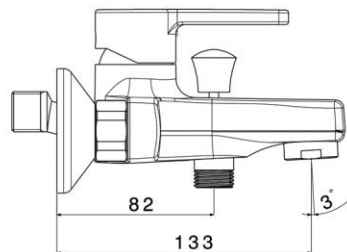

Dimensions (Width x Depth x Height)

Dimensions (Largeur x Profondeur x Hauteur)

Abmessungen (Breite x Tiefe x Höhe)

Dimensiones (Anchura x Profundidad x Altura)

Размеры (Ширина x Глубина x Высота)

Afmetingen (Breedte x Diepte x Hoogte)

215 x 150 x 93 mm

8.46 x 5.91 x 3.66 inches

1.35kg

Features

Mixer Type: Single Control Bath / Shower
 System: 1 way
 Inverter: Mechanical button
 Spout type: Fixed
 Type of foamer: Standard
 Flow limiter: 50% (ECOstop function)
 Mechanism: ceramic cartridge Ø35mm
 Main material: Brass
 Wall installation: Yes
 Shower and hose kit: No
 Shower holder: No
 Wall installation: Yes
 Drilling type: 2 holes
 Connection dimension: G 1/2" (15-21mm)
 Mounting kit: Included
 Flow (L/min) - 3 bar pressure: 8.3 (Eco bath) - 20.4 (Full bath) - 8.4 (Eco hand shower) - 20.5 (Full hand shower)

Materials

Solid brass

Caractéristiques

Type de mitigeur : Monocommande pour bain / douche
 Système : 1 voie
 Inverseur : Bouton mécanique
 Type de bec : Fixe
 Type de mousseur : Standard
 Limiteur de débit : 50% (Fonction ECOstop)
 Mécanisme : Cartouche céramique Ø35mm
 Matière principale : Laiton
 Installation murale : Oui
 Kit douchette et flexible : Non
 Support douchette : Non
 Installation murale : Oui
 Type de perçage : 2 trous
 Dimension du raccordement : G 1/2" (15-21mm)
 Kit de montage : Inclus
 Débit (L/min) - Pression 3 bars : 8,3 (Bain Eco) - 20,4 (Bain Full) - 8,4 (Douchette Eco) - 20,5 (Douchette Full)