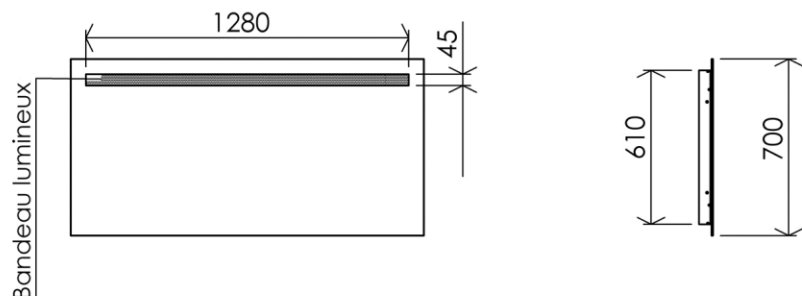

Dimensions (Width x Depth x Height)

Dimensions (Largeur x Profondeur x Hauteur)

Abmessungen (Breite x Tiefe x Höhe)

Dimensiones (Anchura x Profundidad x Altura)

Размеры (Ширина x Глубина x Высота)

Afmetingen (Breedte x Diepte x Hoogte)

1400 x 56 x 700 mm

55.12 x 2.2 x 27.56 inches

22.696kg

GB Features

Lighting: LED
 Lifetime: > 30 000h
 Light colour: Warm white (2800°K)
 LED light output power: 2280 lumens/m
 LED rated power: 27W
 Energy Class: A
 LED lamps included
 Defogger system: included (2 x 40W)
 Voltage: 100-240V
 Frequency: 50-60Hz
 Standards: CE / ROHS compliance
 Double insulation
 IP44 Class II Volume 2
 Direct electrical connection via the wall
 Interrupter: No on/off button (optionally: can be connected via an external switch-button, not included)
 Stainless screws and wallplugs included

Materials

Body: Aluminium
 Mirror: silver floated glass, mat

Matériaux

Caisson: Aluminium
 Miroir: verre argenté et dépoli

DE Beschreibung

Lichtquelle: LED
 Leistungsdauer: > 30 000 Std.
 Lichtfarbe: Warmweiss (2800°K)
 Leuchtkraft LED Lampen: 2280 lumens/m
 LED Stärke: 27W
 Energieklasse: A
 LED Lampen enthalten
 Anti-Beschlagsystem : enthalten (2 x 40W)
 Spannung: 100-240V
 Frequenz: 50-60Hz
 Normen: CE/ROHS
 Doppelt isoliert
 IP44 Schutzklasse II Volumen 2
 Elektrischer Anschluss: direkt über Wandbuchse
 Ohne Ein/Aus-Schalter (Möglichkeit über externen Anschluss, Schalter nicht enthalten)
 Montage: Rostfreie Schrauben und Dübel enthalten