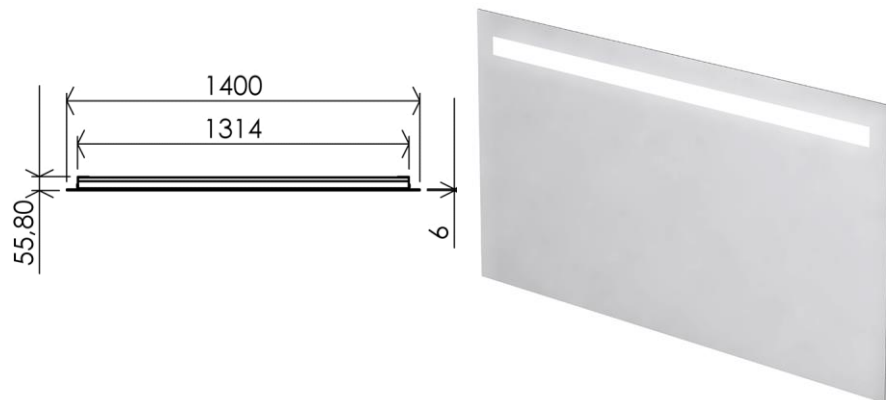

- GB** Mirror with integrated horizontal LED light band and defogger 140 x 70cm - Finish White
- FR** Miroir LED rétro éclairé 1 bande dépolie horizontale et antibuée 140 x 70cm - Finition Blanc
- DE** LED Leuchtspiegel mit 1 horizontalen Lichtbande und Beschlagschutz 140 x 70cm - Endfertigung Weiss
- ES** Espejo LED retroiluminado con 1 barra esmerilada horizontal y sistema anti niebla 140 x 70cm - Acabados Blanco
- RU** Зеркало со светодиодной подсветкой, незапотевающая поверхность, горизонтальная матовая полоса 140 x 70cm - Конечная обработка Белый
- NL** LED spiegel 1 horizontale gepolijste strip anti-damp systeem 140 x 70cm - Uitvoering Wit

1400 x 56 x 700 mm

55.12 x 2.2 x 27.56 inches

22.696kg

GB Features

Lighting: LED
 Lifetime: > 30 000h
 Light colour: Warm white (2800°K)
 LED light output power: 2280 lumens/m
 LED rated power: 27W
 Energy Class: A
 LED lamps included
 Defogger system: included (2 x 40W)
 Voltage: 100-240V
 Frequency: 50-60Hz
 Standards: CE / ROHS compliance
 Double insulation
 IP44 Class II Volume 2
 Direct electrical connection via the wall
 Interrupter: No on/off button (optionally: can be connected via an external switch-button, not included)
 Stainless screws and wallplugs included

Materials

Body: Aluminium
 Mirror: silver floated glass, mat

Matériaux

Caisson: Aluminium
 Miroir: verre argenté et dépoli

DE Beschreibung

Lichtquelle: LED
 Leistungsdauer: > 30 000 Std.
 Lichtfarbe: Warmweiss (2800°K)
 Leuchtkraft LED Lampen: 2280 lumens/m
 LED Stärke: 27W
 Energieklasse: A
 LED Lampen enthalten
 Anti-Beschlagsystem : enthalten (2 x 40W)
 Spannung: 100-240V
 Frequenz: 50-60Hz
 Normen: CE/ROHS
 Doppelt isoliert
 IP44 Schutzklasse II Volumen 2
 Elektrischer Anschluss: direkt über Wandbuchse
 Ohne Ein/Aus-Schalter (Möglichkeit über externen Anschluss, Schalter nicht enthalten)
 Montage: Rostfreie Schrauben und Dübel enthalten