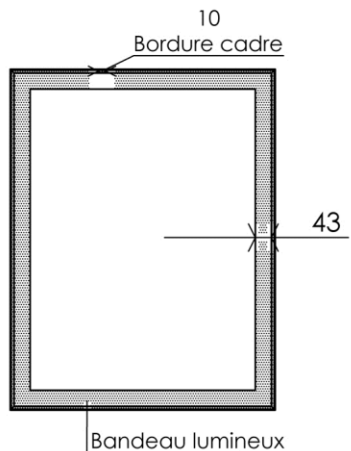

- GB** Mirror with frame and rectangular LED light band and defogger 70 x 90cm - Finish Timeless Rust
- FR** Miroir LED rétro éclairé encadré dépoli rectangulaire et antibuée 70 x 90cm - Finition Timeless Rust
- DE** LED Leuchtspiegel mit bündig umlaufender Lichtbande und Rahmen und Beschlagschutz 70 x 90cm - Endfertigung Timeless Rust
- ES** Espejo LED retroiluminado enmarcado rectangular esmerilado y sistema anti niebla 70 x 90cm - Acabados Timeless Rust
- RU** Зеркало со светодиодной подсветкой, незапотевающая поверхность, матовая полоса по периметру 70 x 90cm - Конечная обработка Таймлес Раст
- NL** Retro verlichte LED spiegel met anti-damp systeem en gepolijste rand 70 x 90cm - Uitvoering Timeless Roest

700 x 53 x 900 mm

27.56 x 2.09 x 35.43 inches

17.1958kg

Dimensions (Width x Depth x Height)

Dimensions (Largeur x Profondeur x Hauteur)

Abmessungen (Breite x Tiefe x Höhe)

Dimensiones (Anchura x Profundidad x Altura)

Размеры (Ширина x Глубина x Высота)

Afmetingen (Breedte x Diepte x Hoogte)

GB Features

Lighting: LED
 Lifetime: > 30 000h
 Light colour : Warm white (2800°K)
 LED light output power : 2280 lumens/m
 LED rated power : 50W
 Energy Class : A
 LED lamps included
 Defogger system : Included (40W)
 Voltage : 100-240V
 Frequency : 50-60Hz
 Standards : CE / ROHS compliance
 Double insulation
 IP44 Class II Volume 2
 Direct electrical connection via the wall
 Interrupter : No on/off button (optionally : can be connected via an external switch-button, not included)
 Stainless screws and wallplugs included