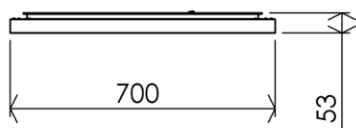

- GB** Mirror with frame and rectangular LED light band and defogger 70 x 90cm - Finish Timeless Rust
- FR** Miroir LED rétro éclairé encadré dépoli rectangulaire et antibuée 70 x 90cm - Finition Timeless Rust
- DE** LED Leuchtspiegel mit bündig umlaufender Lichtbande und Rahmen und Beschlagschutz 70 x 90cm - Endfertigung Timeless Rust
- ES** Espejo LED retroiluminado enmarcado rectangular esmerilado y sistema anti niebla 70 x 90cm - Acabados Timeless Rust
- RU** Зеркало со светодиодной подсветкой, незапотевающая поверхность, матовая полоса по периметру 70 x 90cm - Конечная обработка Таймлес Раст
- NL** Retro verlichte LED spiegel met anti-damp systeem en gepolijste rand 70 x 90cm - Uitvoering Timeless Roest

700 x 53 x 900 mm

27.56 x 2.09 x 35.43 inches

17.1958kg

Dimensions (Width x Depth x Height)

Dimensions (Largeur x Profondeur x Hauteur)

Abmessungen (Breite x Tiefe x Höhe)

Dimensiones (Anchura x Profundidad x Altura)

Размеры (Ширина x Глубина x Высота)

Afmetingen (Breedte x Diepte x Hoogte)

GB Features

Lighting: LED
 Lifetime: > 30 000h
 Light colour : Warm white (2800°K)
 LED light output power : 2280 lumens/m
 LED rated power : 50W
 Energy Class : A
 LED lamps included
 Defogger system : Included (40W)
 Voltage : 100-240V
 Frequency : 50-60Hz
 Standards : CE / ROHS compliance
 Double insulation
 IP44 Class II Volume 2
 Direct electrical connection via the wall
 Interrupter : No on/off button (optionally : can be connected via an external switch-button, not included)
 Stainless screws and wallplugs included