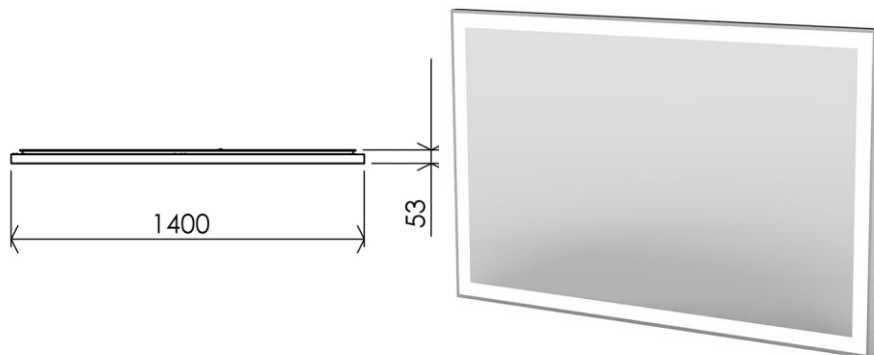

- GB** Mirror with frame and rectangular LED light band and defogger 140 x 90cm - Finish Anodized aluminium
- FR** Miroir LED rétro éclairé encadré dépoli rectangulaire et antibuée 140 x 90cm - Finition Aluminium anodisé
- DE** LED Leuchtspiegel mit bündig umlaufender Lichtbande und Rahmen und Beschlagschutz 140 x 90cm - Endfertigung Eloxiertes Aluminium
- ES** Espejo LED retroiluminado enmarcado rectangular esmerilado y sistema anti niebla 140 x 90cm - Acabados Aluminio anodizado
- RU** Зеркало со светодиодной подсветкой, незапотевающая поверхность, матовая полоса по периметру 140 x 90см - Конечная обработка Анодированный алюминий
- NL** Retro verlichte LED spiegel met anti-damp systeem en gepolijste rand 140 x 90cm - Uitvoering Geanodiseerd aluminium

Dimensions (Width x Depth x Height)

Dimensions (Largeur x Profondeur x Hauteur)

Abmessungen (Breite x Tiefe x Höhe)

Dimensiones (Anchura x Profundidad x Altura)

Размеры (Ширина x Глубина x Высота)

Afmetingen (Breedte x Diepte x Hoogte)

1400 x 53 x 900 mm

55.12 x 2.09 x 35.43 inches

30.9695kg