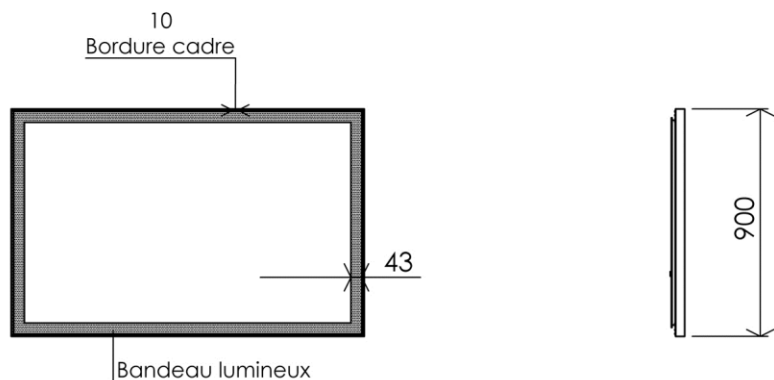

- GB** Mirror with frame and rectangular LED light band and defogger 140 x 90cm - Finish Anodized aluminium
- FR** Miroir LED rétro éclairé encadré dépoli rectangulaire et antibuée 140 x 90cm - Finition Aluminium anodisé
- DE** LED Leuchtspiegel mit bündig umlaufender Lichtbande und Rahmen und Beschlagschutz 140 x 90cm - Endfertigung Eloxiertes Aluminium
- ES** Espejo LED retroiluminado enmarcado rectangular esmerilado y sistema anti niebla 140 x 90cm - Acabados Aluminio anodizado
- RU** Зеркало со светодиодной подсветкой, незапотевающая поверхность, матовая полоса по периметру 140 x 90см - Конечная обработка Анодированный алюминий
- NL** Retro verlichte LED spiegel met anti-damp systeem en gepolijste rand 140 x 90cm - Uitvoering Geanodiseerd aluminium

Dimensions (Width x Depth x Height)

Dimensions (Largeur x Profondeur x Hauteur)

Abmessungen (Breite x Tiefe x Höhe)

Dimensiones (Anchura x Profundidad x Altura)

Размеры (Ширина x Глубина x Высота)

Afmetingen (Breedte x Diepte x Hoogte)

1400 x 53 x 900 mm

55.12 x 2.09 x 35.43 inches

30.9695kg