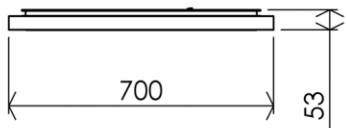

- GB** Mirror with frame and LED back lighting and defogger 70 x 90cm - Finish Anodized aluminium
- FR** Miroir LED rétro éclairé effet tableau et antibuée 70 x 90cm - Finition Aluminium anodisé
- DE** LED Leuchtspiegel mit in den Rahmen austretendem Licht und Beschlagschutz 70 x 90cm - Endfertigung Eloxiertes Aluminium
- ES** Espejo LED retroiluminado efecto cuadro y sistema anti niebla 70 x 90cm - Acabados Aluminio anodizado
- RU** Зеркало со светодиодной подсветкой, незапотевающая поверхность, эффект "картина" 70 x 90cm - Конечная обработка Анодированный алюминий
- NL** Retro verlichte LED spiegel 70x90 cm met anti-damp systeem en 'schilderij' effect 70 x 90cm - Uitvoering Geanodiseerd aluminium

Dimensions (Width x Depth x Height)

Dimensions (Largeur x Profondeur x Hauteur)

Abmessungen (Breite x Tiefe x Höhe)

Dimensiones (Anchura x Profundidad x Altura)

Размеры (Ширина x Глубина x Высота)

Afmetingen (Breedte x Diepte x Hoogte)

700 x 53 x 900 mm

27.56 x 2.09 x 35.43 inches

14.8061kg