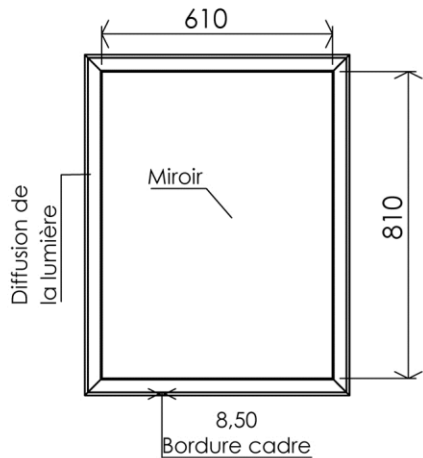

- GB** Mirror with frame and LED back lighting and defogger 70 x 90cm - Finish Anodized aluminium
- FR** Miroir LED rétro éclairé effet tableau et antibuée 70 x 90cm - Finition Aluminium anodisé
- DE** LED Leuchtspiegel mit in den Rahmen austretendem Licht und Beschlagschutz 70 x 90cm - Endfertigung Eloxiertes Aluminium
- ES** Espejo LED retroiluminado efecto cuadro y sistema anti niebla 70 x 90cm - Acabados Aluminio anodizado
- RU** Зеркало со светодиодной подсветкой, незапотевающая поверхность, эффект "картина" 70 x 90cm - Конечная обработка Анодированный алюминий
- NL** Retro verlichte LED spiegel 70x90 cm met anti-damp systeem en 'schilderij' effect 70 x 90cm - Uitvoering Geanodiseerd aluminium

Dimensions (Width x Depth x Height)

Dimensions (Largeur x Profondeur x Hauteur)

Abmessungen (Breite x Tiefe x Höhe)

Dimensiones (Anchura x Profundidad x Altura)

Размеры (Ширина x Глубина x Высота)

Afmetingen (Breedte x Diepte x Hoogte)

700 x 53 x 900 mm

27.56 x 2.09 x 35.43 inches

14.8061kg

**Material**

Verkleidung: Aluminium  
 Spiegel : Silber beschichtetes Glas

**ES Características**

Tipo de luz: LED  
 Vida útil:> 30 000 horas  
 Color de iluminación: blanco cálido (2800 ° K)  
 Potencia de salida de luz de 1670 lúmenes / m  
 Potencia nominal del LED: 50W  
 Clase energética: F  
 Lámpara de LED integrado  
 Sistema de desempañado: Si(Potencia nominal: 40W)  
 Voltaje: 100-240V  
 Frecuencia: 50-60 Hz  
 Normas: CE / ROHS  
 Doble aislamiento  
 IP44 clase II Volumen 2  
 Conexión eléctrica: conexión directo en la pared  
 Conmutador: No (ON / OFF función sólo mediante la conexión a una pared externa interruptor no incluido)  
 Fijación: tornillos de acero previstas