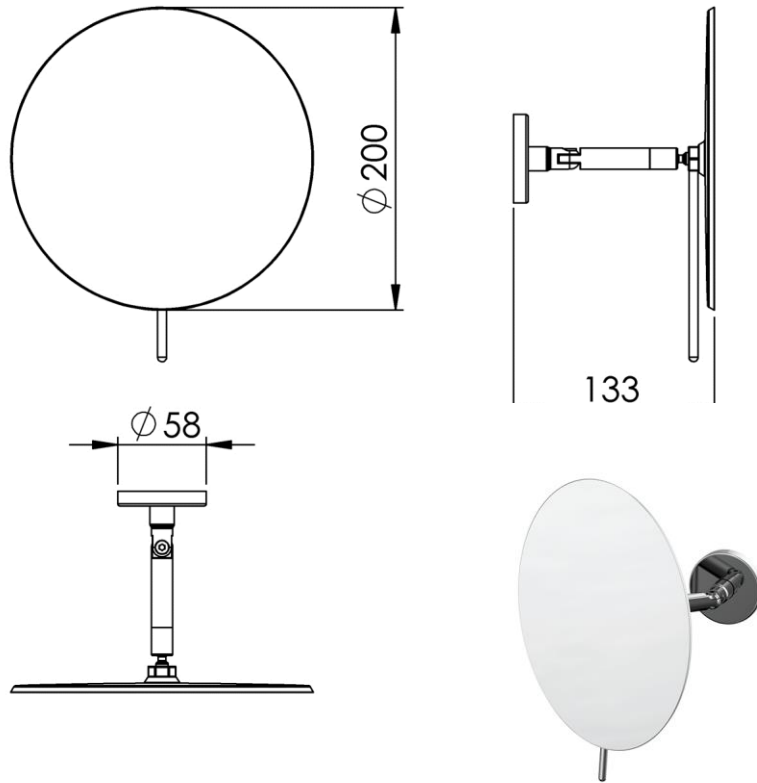

- GB** Magnifying mirror single face on swivelling bar (3X) - Ø20cm - Finish Chrome
- FR** Miroir grossissant simple face 1 bras (3X) - Ø20cm - Finition Chrome
- DE** Vergrößerungsspiegel 1 Seite auf Schwenkarm (3X) - Ø20cm - Endfertigung Chrom
- ES** Espejo de aumento y 1 brazo amovible de simple cara (3X) - Ø20cm - Acabados Cromo
- RU** Зеркало увеличивающее одностороннее на кронштейне (3X) - Ø20см - Конечная обработка Хром
- NL** Vergrotende zwenkbare spiegel 1 kant (3X) - Ø20cm - Uitvoering Chroom

Dimensions (Width x Depth x Height)

Dimensions (Largeur x Profondeur x Hauteur)

Abmessungen (Breite x Tiefe x Höhe)

Dimensiones (Anchura x Profundidad x Altura)

Размеры (Ширина x Глубина x Высота)

Afmetingen (Breedte x Diepte x Hoogte)

190 x 133 x 229 mm

7.48 x 5.24 x 9.02 inches

0.48kg

#### GB Features

Magnifying mirror 3x  
Rotating element with buffer  
No visible screws  
Screws and wallplugs included