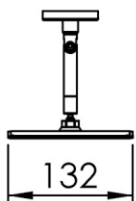

- GB** Magnifying mirror single face on swivelling bar (3X) - 13 x 21cm - Finish Chrome
- FR** Miroir grossissant simple face 1 bras (3X) - 13 x 21cm - Finition Chrome
- DE** Vergrößerungsspiegel 1 Seite auf Schwenkarm (3X) - 13 x 21cm - Endfertigung Chrom
- ES** Espejo de aumento y 1 brazo amovible de simple cara (3X) - 13 x 21cm - Acabados Cromo
- RU** Зеркало увеличивающее одностороннее на кронштейне (3X) - 13 x 21cm - Конечная обработка Хром
- NL** Vergrotende zwenkbare spiegel 1 kant (3X) - 13 x 21cm - Uitvoering Chroom

Dimensions (Width x Depth x Height)

Dimensions (Largeur x Profondeur x Hauteur)

Abmessungen (Breite x Tiefe x Höhe)

Dimensiones (Anchura x Profundidad x Altura)

Размеры (Ширина x Глубина x Высота)

Afmetingen (Breedte x Diepte x Hoogte)

132 x 135 x 240 mm

5.2 x 5.31 x 9.45 inches

0.37kg

GB Features

Magnifying mirror 3x
Rotating element with buffer
No visible screws
Screws and wallplugs included

FR Caractéristiques

Miroir grossissant 3x
Amortisseur de rotation
Pas de vis apparente
Chevilles et visserie fournies

DE Beschreibung

Vergrößerungsspiegel 3x
Stoßgedämpftes Kugelgelenk
Unsichtbare Schrauben
Rostfreie Schrauben und Dübel mitgeliefert

ES Características

Espejo de aumento 3x
Con sistema de rotación
Tornillos tapados
Tornillos y tacos incluidos