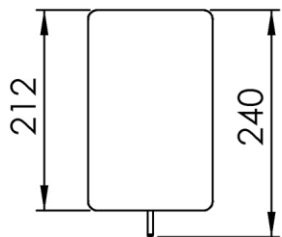

- GB** Magnifying mirror single face on swivelling bar (3X) - 13 x 21cm - Finish Chrome
- FR** Miroir grossissant simple face 1 bras (3X) - 13 x 21cm - Finition Chrome
- DE** Vergrößerungsspiegel 1 Seite auf Schwenkarm (3X) - 13 x 21cm - Endfertigung Chrom
- ES** Espejo de aumento y 1 brazo amovible de simple cara (3X) - 13 x 21cm - Acabados Cromo
- RU** Зеркало увеличивающее одностороннее на кронштейне (3X) - 13 x 21cm - Конечная обработка Хром
- NL** Vergrotende zwenkbare spiegel 1 kant (3X) - 13 x 21cm - Uitvoering Chroom

Dimensions (Width x Depth x Height)

Dimensions (Largeur x Profondeur x Hauteur)

Abmessungen (Breite x Tiefe x Höhe)

Dimensiones (Anchura x Profundidad x Altura)

Размеры (Ширина x Глубина x Высота)

Afmetingen (Breedte x Diepte x Hoogte)

132 x 135 x 240 mm

5.2 x 5.31 x 9.45 inches

0.37kg

GB Features

Magnifying mirror 3x
Rotating element with buffer
No visible screws
Screws and wallplugs included

FR Caractéristiques

Miroir grossissant 3x
Amortisseur de rotation
Pas de vis apparente
Chevilles et visserie fournies