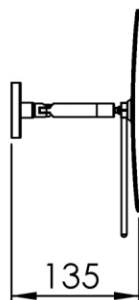

- GB** Magnifying mirror single face on swivelling bar (3X) - 13 x 21cm - Finish Chrome
- FR** Miroir grossissant simple face 1 bras (3X) - 13 x 21cm - Finition Chrome
- DE** Vergrößerungsspiegel 1 Seite auf Schwenkarm (3X) - 13 x 21cm - Endfertigung Chrom
- ES** Espejo de aumento y 1 brazo amovible de simple cara (3X) - 13 x 21cm - Acabados Cromo
- RU** Зеркало увеличивающее одностороннее на кронштейне (3X) - 13 x 21cm - Конечная обработка Хром
- NL** Vergrotende zwenkbare spiegel 1 kant (3X) - 13 x 21cm - Uitvoering Chroom

Dimensions (Width x Depth x Height)

Dimensions (Largeur x Profondeur x Hauteur)

Abmessungen (Breite x Tiefe x Höhe)

Dimensiones (Anchura x Profundidad x Altura)

Размеры (Ширина x Глубина x Высота)

Afmetingen (Breedte x Diepte x Hoogte)

132 x 135 x 240 mm

5.2 x 5.31 x 9.45 inches

0.37kg

GB Features

Magnifying mirror 3x
Rotating element with buffer
No visible screws
Screws and wallplugs included

FR Caractéristiques

Miroir grossissant 3x
Amortisseur de rotation
Pas de vis apparente
Chevilles et visserie fournies