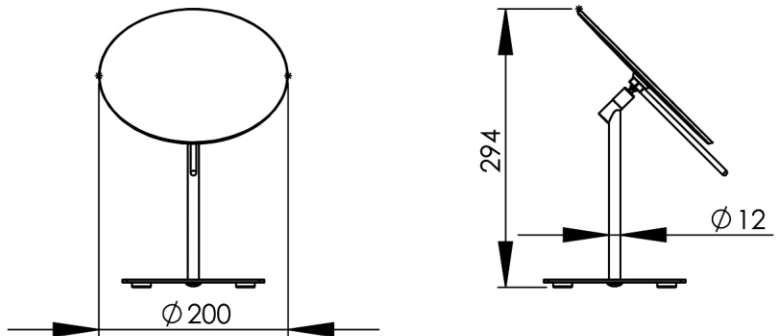

- GB** Magnifying mirror to stand single face (3X) - Ø20cm - Finish Chrome
- FR** Miroir grossissant à poser simple face (3X) - Ø20cm - Finition Chrome
- DE** Standvergrößerungsspiegel 1 Seite (3X) - Ø20cm - Endfertigung Chrom
- ES** Espejo de aumento, para poner, simple cara (3X) - Ø20cm - Acabados Cromo
- RU** Зеркало увеличивающее настольное (3X) - Ø20см - Конечная обработка Хром
- NL** Vergrotende spiegel 1 kant vrijstaand (3X) - Ø20cm - Uitvoering Chroom

200 x 194 x 294 mm

7.87 x 7.64 x 11.57 inches

1.0958kg

Dimensions (Width x Depth x Height)

Dimensions (Largeur x Profondeur x Hauteur)

Abmessungen (Breite x Tiefe x Höhe)

Dimensiones (Anchura x Profundidad x Altura)

Размеры (Ширина x Глубина x Высота)

Afmetingen (Breedte x Diepte x Hoogte)

**GB** Features

Magnifying mirror 3x  
Rotating element with buffer

**FR** Caractéristiques

Miroir grossissant 3x  
Amortisseur de rotation