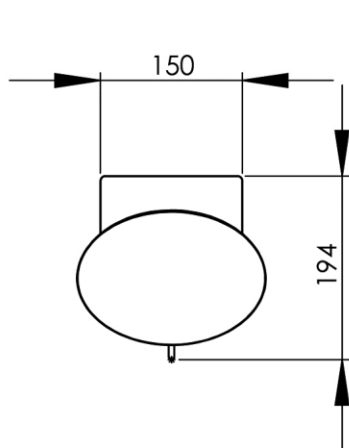

- GB** Magnifying mirror to stand single face (3X) - Ø20cm - Finish Chrome
- FR** Miroir grossissant à poser simple face (3X) - Ø20cm - Finition Chrome
- DE** Standvergrößerungsspiegel 1 Seite (3X) - Ø20cm - Endfertigung Chrom
- ES** Espejo de aumento, para poner, simple cara (3X) - Ø20cm - Acabados Cromo
- RU** Зеркало увеличивающее настольное (3X) - Ø20см - Конечная обработка Хром
- NL** Vergrotende spiegel 1 kant vrijstaand (3X) - Ø20cm - Uitvoering Chroom

200 x 194 x 294 mm

7.87 x 7.64 x 11.57 inches

1.0958kg

Dimensions (Width x Depth x Height)

Dimensions (Largeur x Profondeur x Hauteur)

Abmessungen (Breite x Tiefe x Höhe)

Dimensiones (Anchura x Profundidad x Altura)

Размеры (Ширина x Глубина x Высота)

Afmetingen (Breedte x Diepte x Hoogte)

**GB** Features

Magnifying mirror 3x  
Rotating element with buffer

**FR** Caractéristiques

Miroir grossissant 3x  
Amortisseur de rotation