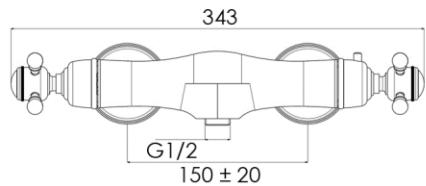

Dimensions (Width x Depth x Height)

Dimensions (Largeur x Profondeur x Hauteur)

Abmessungen (Breite x Tiefe x Höhe)

Dimensiones (Anchura x Profundidad x Altura)

Размеры (Ширина x Глубина x Высота)

Afmetingen (Breedte x Diepte x Hoogte)

344 x 106 x 66 mm

13.54 x 4.17 x 2.6 inches

2.353kg