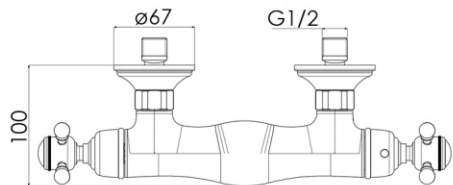

Dimensions (Width x Depth x Height)

Dimensions (Largeur x Profondeur x Hauteur)

Abmessungen (Breite x Tiefe x Höhe)

Dimensiones (Anchura x Profundidad x Altura)

Размеры (Ширина x Глубина x Высота)

Afmetingen (Breedte x Diepte x Hoogte)

344 x 106 x 66 mm

13.54 x 4.17 x 2.6 inches

2.353kg