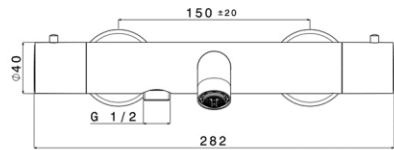

Dimensions (Width x Depth x Height)

Dimensions (Largeur x Profondeur x Hauteur)

Abmessungen (Breite x Tiefe x Höhe)

Dimensiones (Anchura x Profundidad x Altura)

Размеры (Ширина x Глубина x Высота)

Afmetingen (Breedte x Diepte x Hoogte)

282 x 176 x 60 mm

11.1 x 6.93 x 2.36 inches

2.4kg

GB Features

Mixing valve type: Thermostatic for bath / shower
 System: 2 ways
 Inverter: Integrated with faucets
 Valve material: Brass
 Mechanism: Thermostatic cartridge
 Water saving: 50% (ECOstop function)
 Thermostatic cold body: Yes (PROtherm technology)
 Security 38 ° C: Yes (SECUREstop button)
 Cartridge mounting / dismantling system: Yes (EASYSsystem maintenance)
 Spout type: Fixed
 Type of mousseur: Standard
 Shower and hose kit: No
 Shower holder: No
 Accessory integrated into the faucet: No
 Wall installation: Yes
 Drilling type: 2 holes
 Connection dimension: G 1/2 " (15-21mm)
 Mounting kit: Included
 Flow (L/min) - 3 bar pressure: 20.8 (bath) - 14.3 (hand shower)

Materials

Solid brass

FR Caractéristiques

Type de mitigeur : Thermostatique pour bain / douche
 Système : 2 voies
 Inverseur : Intégré à la robinetterie
 Matière de la robinetterie : Laiton
 Mécanisme : Cartouche thermostatique
 Economie d'eau : 50% (Fonction ECOstop)
 Thermostatique corps froid : Oui (Technologie PROtherm)
 Sécurité 38°C : Oui (Bouton SECUREstop)
 Système de montage / démontage des cartouches : Oui (Maintenance EASYSsystem)
 Type de bec : Fixe
 Type de mousseur : Standard
 Kit douchette et flexible : Non
 Support douchette : Non
 Accessoire intégré à la robinetterie : Non
 Installation murale : Oui
 Type de perçage : 2 trous
 Dimension du raccordement : G 1/2" (15-21mm)
 Kit de montage : Inclus
 Débit (L/min) - Pression 3 bars : 20,8 (Bain) - 14,3 (Douchette)