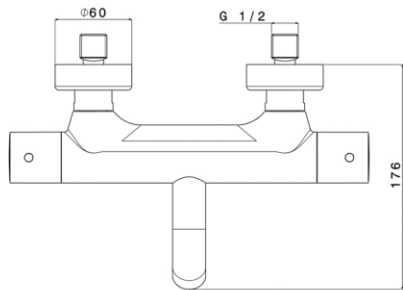

Dimensions (Width x Depth x Height)

Dimensions (Largeur x Profondeur x Hauteur)

Abmessungen (Breite x Tiefe x Höhe)

Dimensiones (Anchura x Profundidad x Altura)

Размеры (Ширина x Глубина x Высота)

Afmetingen (Breedte x Diepte x Hoogte)

282 x 176 x 60 mm

11.1 x 6.93 x 2.36 inches

2.4kg

GB Features

Mixing valve type: Thermostatic for bath / shower
 System: 2 ways
 Inverter: Integrated with faucets
 Valve material: Brass
 Mechanism: Thermostatic cartridge
 Water saving: 50% (ECOstop function)
 Thermostatic cold body: Yes (PROtherm technology)
 Security 38 ° C: Yes (SECUREstop button)
 Cartridge mounting / dismantling system: Yes (EASYSsystem maintenance)
 Spout type: Fixed
 Type of mousseur: Standard
 Shower and hose kit: No
 Shower holder: No
 Accessory integrated into the faucet: No
 Wall installation: Yes
 Drilling type: 2 holes
 Connection dimension: G 1/2 " (15-21mm)
 Mounting kit: Included
 Flow (L/min) - 3 bar pressure: 20.8 (bath) - 14.3 (hand shower)

Materials

Solid brass

FR Caractéristiques

Type de mitigeur : Thermostatique pour bain / douche
 Système : 2 voies
 Inverseur : Intégré à la robinetterie
 Matière de la robinetterie : Laiton
 Mécanisme : Cartouche thermostatique
 Economie d'eau : 50% (Fonction ECOstop)
 Thermostatique corps froid : Oui (Technologie PROtherm)
 Sécurité 38°C : Oui (Bouton SECUREstop)
 Système de montage / démontage des cartouches : Oui (Maintenance EASYSsystem)
 Type de bec : Fixe
 Type de mousseur : Standard
 Kit douchette et flexible : Non
 Support douchette : Non
 Accessoire intégré à la robinetterie : Non
 Installation murale : Oui
 Type de perçage : 2 trous
 Dimension du raccordement : G 1/2" (15-21mm)
 Kit de montage : Inclus
 Débit (L/min) - Pression 3 bars : 20,8 (Bain) - 14,3 (Douchette)