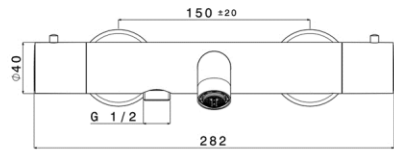

Dimensions (Width x Depth x Height)

Dimensions (Largeur x Profondeur x Hauteur)

Abmessungen (Breite x Tiefe x Höhe)

Dimensiones (Anchura x Profundidad x Altura)

Размеры (Ширина x Глубина x Высота)

Afmetingen (Breedte x Diepte x Hoogte)

282 x 176 x 60 mm

11.1 x 6.93 x 2.36 inches

GB Features

Mixing valve type: Thermostatic for bath / shower
 System: 2 ways
 Inverter: Integrated with faucets
 Valve material: Brass
 Mechanism: Thermostatic cartridge
 Water saving: 50% (ECOstop function)
 Thermostatic cold body: Yes (PROtherm technology)
 Security 38 ° C: Yes (SECUREstop button)
 Cartridge mounting / dismantling system: Yes (EASYSsystem maintenance)
 Spout type: Fixed
 Type of mousseur: Standard
 Shower and hose kit: No
 Shower holder: No
 Accessory integrated into the faucet: No
 Wall installation: Yes
 Drilling type: 2 holes
 Connection dimension: G 1/2 " (15-21mm)
 Mounting kit: Included
 Flow (L/min) - 3 bar pressure: 20.8 (bath) - 14.3 (hand shower)

Materials

Solid brass

FR Caractéristiques

Type de mitigeur : Thermostatique pour bain / douche
 Système : 2 voies
 Inverseur : Intégré à la robinetterie
 Matière de la robinetterie : Laiton
 Mécanisme : Cartouche thermostatique
 Economie d'eau : 50% (Fonction ECOstop)
 Thermostatique corps froid : Oui (Technologie PROtherm)
 Sécurité 38°C : Oui (Bouton SECUREstop)
 Système de montage / démontage des cartouches : Oui (Maintenance EASYSsystem)
 Type de bec : Fixe
 Type de mousseur : Standard
 Kit douchette et flexible : Non
 Support douchette : Non
 Accessoire intégré à la robinetterie : Non
 Installation murale : Oui
 Type de perçage : 2 trous
 Dimension du raccordement : G 1/2" (15-21mm)
 Kit de montage : Inclus
 Débit (L/min) - Pression 3 bars : 20,8 (Bain) - 14,3 (Douchette)