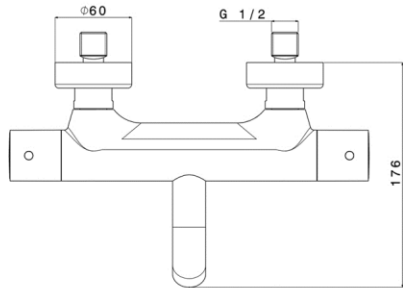

Dimensions (Width x Depth x Height)

Dimensions (Largeur x Profondeur x Hauteur)

Abmessungen (Breite x Tiefe x Höhe)

Dimensiones (Anchura x Profundidad x Altura)

Размеры (Ширина x Глубина x Высота)

Afmetingen (Breedte x Diepte x Hoogte)

282 x 176 x 60 mm

11.1 x 6.93 x 2.36 inches

GB Features

Mixing valve type: Thermostatic for bath / shower
 System: 2 ways
 Inverter: Integrated with faucets
 Valve material: Brass
 Mechanism: Thermostatic cartridge
 Water saving: 50% (ECOstop function)
 Thermostatic cold body: Yes (PROtherm technology)
 Security 38 ° C: Yes (SECUREstop button)
 Cartridge mounting / dismantling system: Yes (EASYSsystem maintenance)
 Spout type: Fixed
 Type of mousseur: Standard
 Shower and hose kit: No
 Shower holder: No
 Accessory integrated into the faucet: No
 Wall installation: Yes
 Drilling type: 2 holes
 Connection dimension: G 1/2 " (15-21mm)
 Mounting kit: Included
 Flow (L/min) - 3 bar pressure: 20.8 (bath) - 14.3 (hand shower)

Materials

Solid brass

FR Caractéristiques

Type de mitigeur : Thermostatique pour bain / douche
 Système : 2 voies
 Inverseur : Intégré à la robinetterie
 Matière de la robinetterie : Laiton
 Mécanisme : Cartouche thermostatique
 Economie d'eau : 50% (Fonction ECOstop)
 Thermostatique corps froid : Oui (Technologie PROtherm)
 Sécurité 38°C : Oui (Bouton SECUREstop)
 Système de montage / démontage des cartouches : Oui (Maintenance EASYSsystem)
 Type de bec : Fixe
 Type de mousseur : Standard
 Kit douchette et flexible : Non
 Support douchette : Non
 Accessoire intégré à la robinetterie : Non
 Installation murale : Oui
 Type de perçage : 2 trous
 Dimension du raccordement : G 1/2" (15-21mm)
 Kit de montage : Inclus
 Débit (L/min) - Pression 3 bars : 20,8 (Bain) - 14,3 (Douchette)