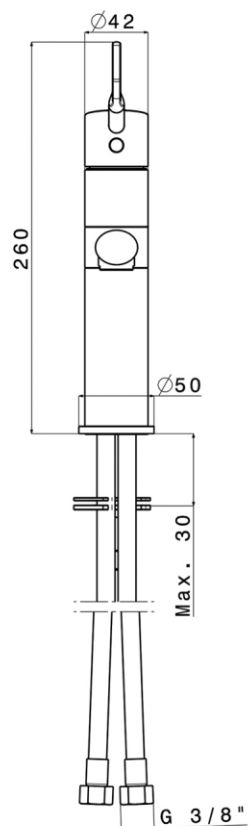

Dimensions (Width x Depth x Height)

Dimensions (Largeur x Profondeur x Hauteur)

Abmessungen (Breite x Tiefe x Höhe)

Dimensiones (Anchura x Profundidad x Altura)

Размеры (Ширина x Глубина x Высота)

Afmetingen (Breedte x Diepte x Hoogte)

50 x 165 x 260 mm

1.97 x 6.5 x 10.24 inches

1.865kg

GB Features

Mixing valve type: Single control with special handle for Disabled
 Spout type: adjustable
 Type of foamer: Standard
 Flow limiter: No
 Mechanism: ceramic cartridge Ø35mm
 Main material: Brass
 Wall installation: No
 Drilling type: Single hole
 Dump system: No
 Optional: Push-open valve (part number MV010 01)
 Connection type: Stainless steel hoses with anti-torsion system
 Size of fittings: G 3/8" (12-17mm)
 Mounting kit: Included
 Flow (L/min) - 3 bar pressure: 15.8

FR Caractéristiques

Type de mitigeur : Monocommande avec manette spéciale pour PMR
 Type de bec : Orientable
 Type de mousseur : Standard
 Limiteur de débit : Non
 Mécanisme : Cartouche céramique Ø35mm
 Matière principale : Laiton
 Installation murale : Non
 Type de perçage : Monotrou
 Système de vidage : Non
 En option : Bonde « push-open » (réf. MV010 01)
 Type de raccordement : Flexibles inox avec système anti-torsion
 Dimension des raccords : G 3/8" (12-17mm)
 Kit de montage : Inclus
 Débit (L/min) - Pression 3 bars : 15,8

DE Beschreibung

Einhebelmischbatterie Behinderten gerecht
 Orientierbarer Ausgussahn
 Standardmischer
 Keramikkartusche Ø35mm
 Hauptmaterial: Messing
 1- Loch Aufsatzmontage (nicht an Wand)
 Ohne Abflussschliesssystem (Option: Verschluss "push-open": Art.Nr.MV010 01)
 Flexible Edelstahl Anschlusschläuche mit Schutz gegen Verdrehen
 Anschluss: G 3/8" (12-17mm)
 Mit Montagekit
 Durchfluss (L/min) - Druck 3 bar: 15.8