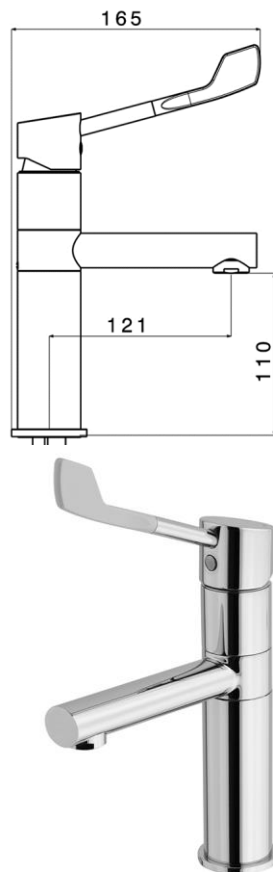

- GB** High single handle faucet for disabled - Finish Chrome
- FR** Mitigeur lavabo monocommande haut PMR - Finition Chrome
- DE** Hohe Einhebel Mischbatterie für Waschbecken für Behinderte - Endfertigung Chrom
- ES** Mezclador de lavabo monomando alto PMR - Acabados Cromo
- RU** Смеситель для раковины МГН монокомандный высокий - Конечная обработка Хром
- NL** Wastafelmengraan monobediening hoog voor minder validen - Uitvoering Chroom

Dimensions (Width x Depth x Height)

Dimensions (Largeur x Profondeur x Hauteur)

Abmessungen (Breite x Tiefe x Höhe)

Dimensiones (Anchura x Profundidad x Altura)

Размеры (Ширина x Глубина x Высота)

Afmetingen (Breedte x Diepte x Hoogte)

50 x 165 x 260 mm

1.97 x 6.5 x 10.24 inches

1.865kg

GB Features

Mixing valve type: Single control with special handle for Disabled
 Spout type: adjustable
 Type of foamer: Standard
 Flow limiter: No
 Mechanism: ceramic cartridge Ø35mm
 Main material: Brass
 Wall installation: No
 Drilling type: Single hole
 Dump system: No
 Optional: Push-open valve (part number MV010 01)
 Connection type: Stainless steel hoses with anti-torsion system
 Size of fittings: G 3/8" (12-17mm)
 Mounting kit: Included
 Flow (L/min) - 3 bar pressure: 15.8

FR Caractéristiques

Type de mitigeur : Monocommande avec manette spéciale pour PMR
 Type de bec : Orientable
 Type de mousseur : Standard
 Limiteur de débit : Non
 Mécanisme : Cartouche céramique Ø35mm
 Matière principale : Laiton
 Installation murale : Non
 Type de perçage : Monotrou
 Système de vidage : Non
 En option : Bonde « push-open » (réf. MV010 01)
 Type de raccordement : Flexibles inox avec système anti-torsion
 Dimension des raccords : G 3/8" (12-17mm)
 Kit de montage : Inclus
 Débit (L/min) - Pression 3 bars : 15,8