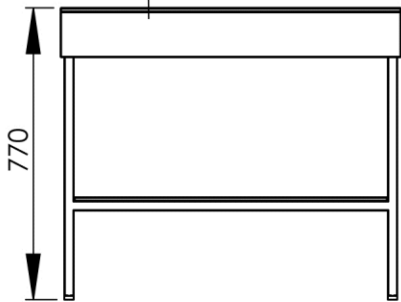

- GB** Vanity unit 90 x 50cm - Finish Timeless Rust & Kos White
- FR** Meuble vasque 90 x 50cm - Finition Timeless Rust & Blanc Kos
- DE** Waschtischmöbel 90 x 50cm - Endfertigung Timeless Rust & Weiss Kos
- ES** Mueble para lavabo 90 x 50cm - Acabados Timeless Rust & Blanco Kos
- RU** Столешница под раковину 90 x 50cm - Конечная обработка Таймлес Раст & Белый Кос
- NL** Wastafelmeubel 90 x 50cm - Uitvoering Timeless Roest & Wit Kos

Façade à définir:

- Couleur
- Variante porte-serviettes

Plateau supérieur à définir :

- Couleur
- Variante vasque(s)

900 x 500 x 770 mm

35.43 x 19.69 x 30.31 inches

Dimensions (Width x Depth x Height)

Dimensions (Largeur x Profondeur x Hauteur)

Abmessungen (Breite x Tiefe x Höhe)

Dimensiones (Anchura x Profundidad x Altura)

Размеры (Ширина x Глубина x Высота)

Afmetingen (Breedte x Diepte x Hoogte)