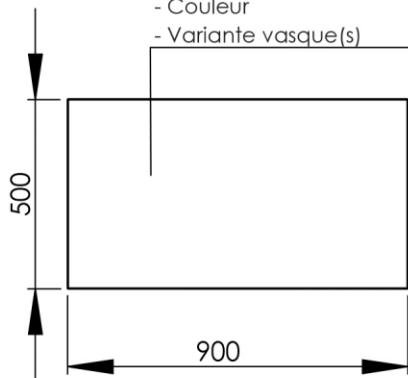

- GB** Vanity unit 90 x 50cm - Finish Timeless Rust & Kos White
- FR** Meuble vasque 90 x 50cm - Finition Timeless Rust & Blanc Kos
- DE** Waschtischmöbel 90 x 50cm - Endfertigung Timeless Rust & Weiss Kos
- ES** Mueble para lavabo 90 x 50cm - Acabados Timeless Rust & Blanco Kos
- RU** Столешница под раковину 90 x 50cm - Конечная обработка Таймлес Раст & Белый Кос
- NL** Wastafelmeubel 90 x 50cm - Uitvoering Timeless Roest & Wit Kos

Façade à définir:

- Couleur
- Variante porte-serviettes

Plateau supérieur à définir :

- Couleur
- Variante vasque(s)

900 x 500 x 770 mm

35.43 x 19.69 x 30.31 inches

Dimensions (Width x Depth x Height)

Dimensions (Largeur x Profondeur x Hauteur)

Abmessungen (Breite x Tiefe x Höhe)

Dimensiones (Anchura x Profundidad x Altura)

Размеры (Ширина x Глубина x Высота)

Afmetingen (Breedte x Diepte x Hoogte)