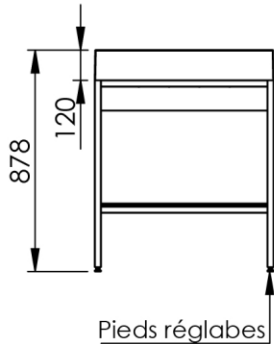

- GB** Vanity unit 71 x 46cm - Finish Matt black & Black
- FR** Meuble vasque 71 x 46cm - Finition Noir mat & Noir
- DE** Waschtischmöbel 71 x 46cm - Endfertigung Mattschwarz & Schwarz
- ES** Mueble para lavabo 71 x 46cm - Acabados Negro mate & Negro
- RU** Столешница под раковину 71 x 46cm - Конечная обработка Матовый черный & Чёрный
- NL** Wastafelmeubel 71 x 46cm - Uitvoering Zwart mat & Zwart

710 x 460 x 878 mm
27.95 x 18.11 x 34.57 inches
25kg

Dimensions (Width x Depth x Height)
Dimensions (Largeur x Profondeur x Hauteur)
Abmessungen (Breite x Tiefe x Höhe)
Dimensiones (Anchura x Profundidad x Altura)
Размеры (Ширина x Глубина x Высота)
Afmetingen (Breedte x Diepte x Hoogte)

FR Caractéristiques

Meuble vasque sur pieds
A poser au sol
Vasque type U800 50 intégré
Robinetterie non incluse
Tablette en partie basse
Fixation au mur possible
Pas de vis apparente
Livré assemblé

DE Beschreibung