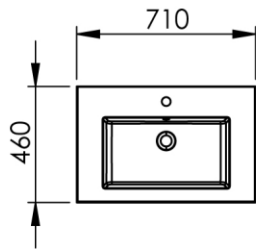

- GB** Vanity unit 71 x 46cm - Finish Matt black & Black
- FR** Meuble vasque 71 x 46cm - Finition Noir mat & Noir
- DE** Waschtischmöbel 71 x 46cm - Endfertigung Mattschwarz & Schwarz
- ES** Mueble para lavabo 71 x 46cm - Acabados Negro mate & Negro
- RU** Столешница под раковину 71 x 46cm - Конечная обработка Матовый черный & Чёрный
- NL** Wastafelmeubel 71 x 46cm - Uitvoering Zwart mat & Zwart

710 x 460 x 878 mm
27.95 x 18.11 x 34.57 inches
25kg

Dimensions (Width x Depth x Height)
Dimensions (Largeur x Profondeur x Hauteur)
Abmessungen (Breite x Tiefe x Höhe)
Dimensiones (Anchura x Profundidad x Altura)
Размеры (Ширина x Глубина x Высота)
Afmetingen (Breedte x Diepte x Hoogte)

FR Caractéristiques

Meuble vasque sur pieds
A poser au sol
Vasque type U800 50 intégré
Robinetterie non incluse
Tablette en partie basse
Fixation au mur possible
Pas de vis apparente
Livré assemblé

DE Beschreibung