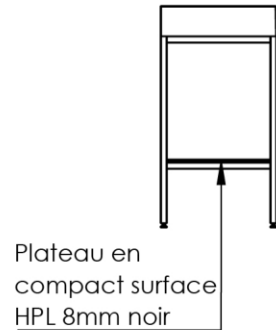

- GB** Vanity unit 71 x 46cm - Finish Matt black & Black
- FR** Meuble vasque 71 x 46cm - Finition Noir mat & Noir
- DE** Waschtischmöbel 71 x 46cm - Endfertigung Mattschwarz & Schwarz
- ES** Mueble para lavabo 71 x 46cm - Acabados Negro mate & Negro
- RU** Столешница под раковину 71 x 46cm - Конечная обработка Матовый черный & Чёрный
- NL** Wastafelmeubel 71 x 46cm - Uitvoering Zwart mat & Zwart

710 x 460 x 878 mm
27.95 x 18.11 x 34.57 inches
25kg

Dimensions (Width x Depth x Height)
Dimensions (Largeur x Profondeur x Hauteur)
Abmessungen (Breite x Tiefe x Höhe)
Dimensiones (Anchura x Profundidad x Altura)
Размеры (Ширина x Глубина x Высота)
Afmetingen (Breedte x Diepte x Hoogte)

FR Caractéristiques

Meuble vasque sur pieds
A poser au sol
Vasque type U800 50 intégré
Robinetterie non incluse
Tablette en partie basse
Fixation au mur possible
Pas de vis apparente
Livré assemblé

DE Beschreibung