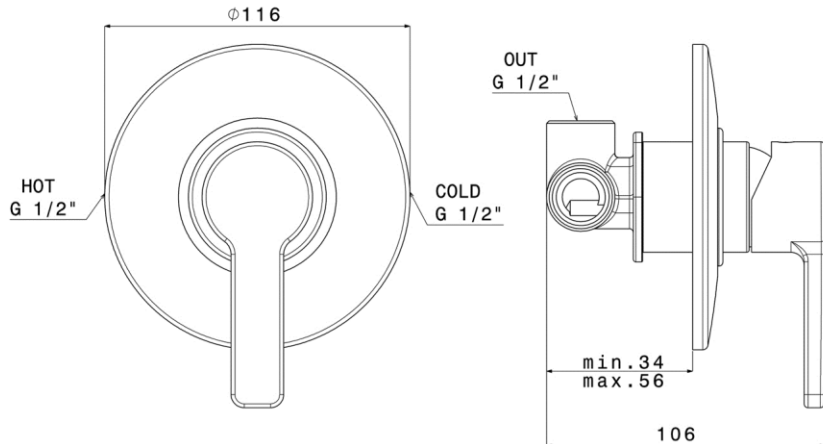

- GB** Single lever concealed shower mixer 1-way - Finish Chrome
- FR** Mitigeur monocommande encastré douche 1 voie - Finition Chrome
- DE** Einhebel Mischbatterie Unterputz Dusche einfacher Fluss - Endfertigung Chrom
- ES** Mezclador monomando empotrado para ducha 1-way - Acabados Cromo
- RU** Смеситель для душа монокомандный встраиваемый 1 выход - Конечная обработка Хром
- NL** Mengkraan inbouw monobediening 1 wateruitlaat - Uitvoering Chroom

Dimensions (Width x Depth x Height)

Dimensions (Largeur x Profondeur x Hauteur)

Abmessungen (Breite x Tiefe x Höhe)

Dimensiones (Anchura x Profundidad x Altura)

Размеры (Ширина x Глубина x Высота)

Afmetingen (Breedte x Diepte x Hoogte)

116 x 106 x 138 mm

4.57 x 4.17 x 5.43 inches

GB Features

Mixer Type: Single Control Bath / Shower
 System: 1 way
 Inverter: Mechanical button
 Spout type: Fixed
 Type of foamer: Standard
 Flow limiter: 50% (ECOstop function)
 Mechanism: ceramic cartridge Ø35mm
 Main material: Brass
 Wall installation: Yes
 Shower and hose kit: No
 Shower holder: No
 Wall installation: Yes
 Drilling type: One hole
 Connection dimension: G 1/2" (15-21mm)
 Mounting kit: Included
 Flow (L/min) - 3 bar pressure: 24.5

Materials

Solid brass

FR Caractéristiques

Type de mitigeur : Monocommande encastré pour douche
 Système : 1 voie
 Limiteur de débit : 50% (Fonction ECOstop)
 Mécanisme : Cartouche céramique Ø35mm
 Matière principale : Laiton
 Kit douchette et flexible : Non
 Support douchette : Non
 Installation murale : Oui
 Type de perçage : Monotrou
 Dimension du raccordement : G 1/2" (15-21mm)
 Kit de montage : Inclus
 Débit (L/min) - Pression 3 bars : 24,5