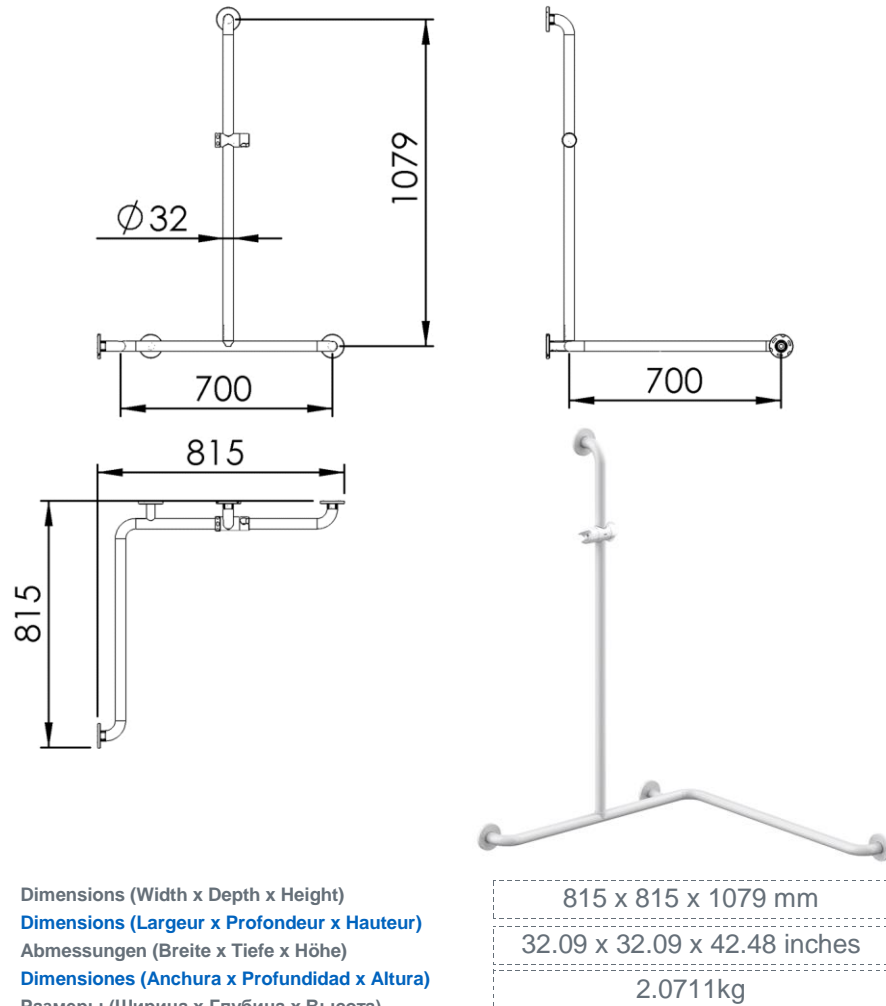

- GB** Grab rail horizontal with slider for shower head on the left 90° Ø32mm - 70 x 70 x 120cm - Finish White
- FR** Barre de douche horizontale avec curseur côté gauche 90° Ø32mm - 70 x 70 x 120cm - Finition Blanc
- DE** Horizontaler Haltegriff mit Duschkopfhalter links 90° Ø32mm - 70 x 70 x 120cm - Endfertigung Weiss
- ES** Manillón horizontal ajustable para la ducha - lado izquierdo 90° Ø32mm - 70 x 70 x 120cm - Acabados Blanco
- RU** Поручень безопасности с бегунком для лейки душа левый 90° Ø32mm - 70 x 70 x 120cm - Конечная обработка Белый
- NL** Wandgreep unit met douchekop houder links 90° Ø32mm - 70 x 70 x 120cm - Uitvoering Wit

Dimensions (Width x Depth x Height)

Dimensions (Largeur x Profondeur x Hauteur)

Abmessungen (Breite x Tiefe x Höhe)

Dimensiones (Anchura x Profundidad x Altura)

Размеры (Ширина x Глубина x Высота)

Afmetingen (Breedte x Diepte x Hoogte)

FR Caractéristiques

Fourni avec un curseur de douche réglable
Accessoire monobloc
3 points de fixation par platine, trous oblongs
Fixation directe de l'accessoire dans le mur (pas d'interface entre le mur et l'accessoire)
Pas de vis apparentes
Visserie et chevilles fournies

ES Características

Suministrado con soporte de ducha regulable
Accesorio monobloc
3 puntos de fijación por platina, agujeros oblongos
Fijación directa del accesorio en la pared (ningún interfaz entre la pared y el accesorio)
Tornillos tapados
Tornillos y tacos incluidos