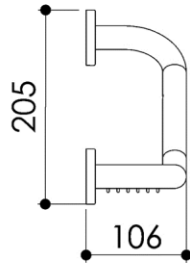

- GB** Grab rail with soap holder - Finish Chrome  
**FR** Sortie de bain avec porte-savon - Finition Chrome  
**DE** Haltegriff mit Seifenkorb - Endfertigung Chrom  
**ES** Manillón con jabonera - Acabados Cromo  
**RU** Поручень для ванны с мыльницей - Конечная обработка Хром  
**NL** Wandgreep met zeephouder - Uitvoering Chroom

Dimensions (Width x Depth x Height)

Dimensions (Largeur x Profondeur x Hauteur)

Abmessungen (Breite x Tiefe x Höhe)

Dimensiones (Anchura x Profundidad x Altura)

Размеры (Ширина x Глубина x Высота)

Afmetingen (Breedte x Diepte x Hoogte)

413 x 106 x 205 mm

16.26 x 4.17 x 8.07 inches

0.88kg

#### GB Features

Monobloc accessory provided with a latticed soap basket  
 Possibility to install left or right  
 3 fixing points per support plate  
 Direct fixing on the wall (no interface between the wall and the accessory)  
 No visible screw  
 Screws and wallplugs included