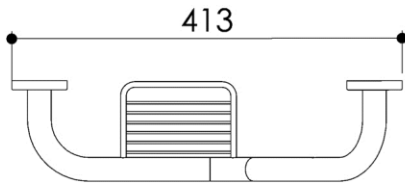

- GB** Grab rail with soap holder - Finish Chrome  
**FR** Sortie de bain avec porte-savon - Finition Chrome  
**DE** Haltegriff mit Seifenkorb - Endfertigung Chrom  
**ES** Manillón con jabonera - Acabados Cromo  
**RU** Поручень для ванны с мыльницей - Конечная обработка Хром  
**NL** Wandgreep met zeephouder - Uitvoering Chroom

Dimensions (Width x Depth x Height)

Dimensions (Largeur x Profondeur x Hauteur)

Abmessungen (Breite x Tiefe x Höhe)

Dimensiones (Anchura x Profundidad x Altura)

Размеры (Ширина x Глубина x Высота)

Afmetingen (Breedte x Diepte x Hoogte)

413 x 106 x 205 mm

16.26 x 4.17 x 8.07 inches

0.88kg

#### RU Характеристики

Цельный аксессуар, поставляется в комплекте с мыльницей-решеткой  
 Возможность право- и левосторонней установки  
 Три точки фиксации на каждую опорную пластину, продолговатые отверстия  
 Крепление аксессуара непосредственно на стену (нет зазора между аксессуаром и стеной)  
 Скрытое крепление  
 Крепёжные детали прилагаются