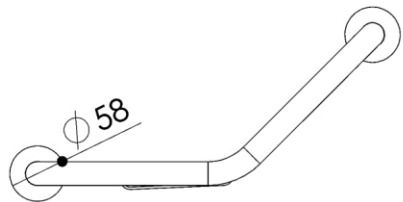

- GB** Grab rail with soap holder - Finish Chrome  
**FR** Sortie de bain avec porte-savon - Finition Chrome  
**DE** Haltegriff mit Seifenkorb - Endfertigung Chrom  
**ES** Manillón con jabonera - Acabados Cromo  
**RU** Поручень для ванны с мыльницей - Конечная обработка Хром  
**NL** Wandgreep met zeephouder - Uitvoering Chroom

Dimensions (Width x Depth x Height)

Dimensions (Largeur x Profondeur x Hauteur)

Abmessungen (Breite x Tiefe x Höhe)

Dimensiones (Anchura x Profundidad x Altura)

Размеры (Ширина x Глубина x Высота)

Afmetingen (Breedte x Diepte x Hoogte)

413 x 106 x 205 mm

16.26 x 4.17 x 8.07 inches

0.88kg

#### RU Характеристики

Цельный аксессуар, поставляется в комплекте с мыльницей-решеткой  
 Возможность право- и левосторонней установки  
 Три точки фиксации на каждую опорную пластину, продолговатые отверстия  
 Крепление аксессуара непосредственно на стену (нет зазора между аксессуаром и стеной)  
 Скрытое крепление  
 Крепёжные детали прилагаются