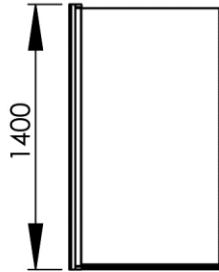

- GB** Swivelling bath screen - Rectangular glass 80 x 140cm - Finish Shiny polished
- FR** Ecran de baignoire pivotant sur came - Carré 80 x 140cm - Finition Poli brillant
- DE** Schwenkbare Wannenglass - rechtwinkelig 80 x 140cm - Endfertigung Hochglanz
- ES** Mampara de baño pivotante - Cuadrado 80 x 140cm - Acabados Pulido brillante
- RU** Распашная перегородка на ванну - Прямой угол 80 x 140см - Конечная обработка Блестящий
- NL** Draaibare badwand met hevelwerkingsmechanisme vierkant 80 x 140cm - Uitvoering Hoogglans

Dimensions (Width x Depth x Height)

Dimensions (Largeur x Profondeur x Hauteur)

Abmessungen (Breite x Tiefe x Höhe)

Dimensiones (Anchura x Profundidad x Altura)

Размеры (Ширина x Глубина x Высота)

Afmetingen (Breedte x Diepte x Hoogte)

800 x 25 x 1400 mm

31.5 x 0.98 x 55.12 inches

14.5kg

GB Features

Bath screen reversible (can be fixed on right or left)
Wallfixing profile with possibility to correct oblique walls
Reinforced wallfixing : stainless screws included - profile is provided with oblong wholes
Leverage of screen while rotated: easy swivelling without squeezing the waterproof strip
Horizontal waterproof sealing by translucent strip
Rotation profile with cove for vertical waterproof sealing
Height 140cm

ES Características

Mampara de baño reversible (se fija tanto a la derecha como a la izquierda)
Sistema de ajuste de perpendicularidad mediante perfil compensador
Fijación reforzada (tornillos de acero inoxidable incluidos)
Agujeros oblongos de ajuste perforados en el perfil
Efecto palanca mediante leva para facilitar la rotación del conjunto y evitar un desgaste la junta con borde
Impermeabilidad horizontal a base de una junta con borde translúcido (en posición de aplastamiento, no marca la bañera.
Impermeabilidad vertical de estructura (con sistema junta incorporada)
Altura 140cm