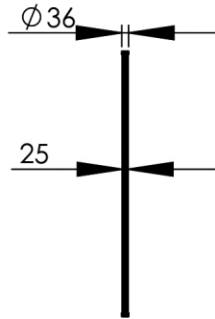

- GB** Swivelling bath screen - Rectangular glass 80 x 140cm - Finish Shiny polished
- FR** Ecran de baignoire pivotant sur came - Carré 80 x 140cm - Finition Poli brillant
- DE** Schwenkbare Wannenglass - rechtwinkelig 80 x 140cm - Endfertigung Hochglanz
- ES** Mampara de baño pivotante - Cuadrado 80 x 140cm - Acabados Pulido brillante
- RU** Распашная перегородка на ванну - Прямой угол 80 x 140см - Конечная обработка Блестящий
- NL** Draaibare badwand met hevelwerkingsmechanisme vierkant 80 x 140cm - Uitvoering Hoogglans

Dimensions (Width x Depth x Height)

Dimensions (Largeur x Profondeur x Hauteur)

Abmessungen (Breite x Tiefe x Höhe)

Dimensiones (Anchura x Profundidad x Altura)

Размеры (Ширина x Глубина x Высота)

Afmetingen (Breedte x Diepte x Hoogte)

FR Caractéristiques

Ecran de baignoire réversible (se fixe à droite comme à gauche)
Système de réglage de l'équerrage par profilé compensateur
Fixation renforcée (visserie inox fournie) - Trous oblongs de réglage pré-perçés sur le profil.
Effet de levier par came pour faciliter la rotation de l'ensemble et éviter une usure prématurée du joint à lèvre
Étanchéité horizontale par joint lèvre translucide (ne marque pas la baignoire en position d'écrasement)
Étanchéité verticale de structure (gorge de loup)
Hauteur 140cm

ES Características

Mampara de baño reversible (se fija tanto a la derecha como a la izquierda)
Sistema de ajuste de perpendicularidad mediante perfil compensador
Fijación reforzada (tornillos de acero inoxidable incluidos)
Agujeros oblongos de ajuste perforados en el perfil
Efecto palanca mediante leva para facilitar la rotación del conjunto y evitar un desgaste la junta con borde
Impermeabilidad horizontal a base de una junta con borde translúcido (en posición de aplastamiento, no marca la bañera.
Impermeabilidad vertical de estructura (con sistema junta incorporada)
Altura 140cm