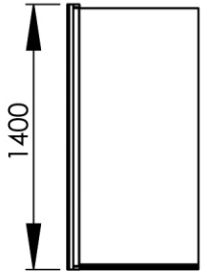

Dimensions (Width x Depth x Height)
Dimensions (Largeur x Profondeur x Hauteur)
 Abmessungen (Breite x Tiefe x Höhe)
Dimensiones (Anchura x Profundidad x Altura)
 Размеры (Ширина x Глубина x Высота)
Afmetingen (Breedte x Diepte x Hoogte)

708 x 25 x 1400 mm
 27.87 x 0.98 x 55.12 inches
 12.8kg

GB Features

Bath screen reversible (can be fixed on right or left)
 Wallfixing profile with possibility to correct oblique walls
 Reinforced wallfixing : stainless screws included - profile is provided with oblong wholes
 Leverage of screen while rotated: easy swivelling without squeezing the waterproof strip
 Horizontal waterproof sealing by translucent strip
 Rotation profile with cove for vertical waterproof sealing
 Height 140cm

FR Caractéristiques

Ecran de baignoire réversible (se fixe à droite comme à gauche)
 Système de réglage de l'équerrage par profilé compensateur
 Fixation renforcée (visserie inox fournie) - Trous oblongs de réglage pré-perçés sur le profil.
 Effet de levier par came pour faciliter la rotation de l'ensemble et éviter une usure prématurée du joint à lèvres
 Etanchéité horizontale par joint lèvres translucide (ne marque pas la baignoire en position d'écrasement)
 Etanchéité verticale de structure (gorge de loup)
 Hauteur 140cm

ES Características

Mampara de baño reversible (se fija tanto a la derecha como a la izquierda)
 Sistema de ajuste de perpendicularidad mediante perfil compensador
 Fijación reforzada (tornillos de acero inoxidable incluidos)
 Agujeros oblongos de ajuste perforados en el perfil
 Efecto palanca mediante leva para facilitar la rotación del conjunto y evitar un desgaste la junta con borde
 Impermeabilidad horizontal a base de una junta con borde translúcido (en posición de aplastamiento, no marca la bañera.
 Impermeabilidad vertical de estructura (con sistema junta incorporada)
 Altura 140cm