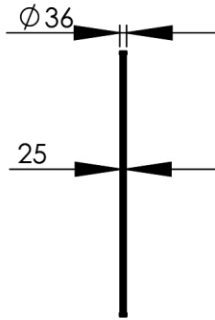

- GB** Swivelling bath screen - Rectangular glass 70 x 140cm - Finish Shiny polished
- FR** Ecran de baignoire pivotant sur came - Carré 70 x 140cm - Finition Poli brillant
- DE** Schwenkbare Wannenglass - rechtwinkelig 70 x 140cm - Endfertigung Hochglanz
- ES** Mampara de baño pivotante - Cuadrado 70 x 140cm - Acabados Pulido brillante
- RU** Распашная перегородка на ванну - Прямой угол 70 x 140см - Конечная обработка Блестящий
- NL** Draaibare badwand met hevelwerkingsmechanisme vierkant 70 x 140cm - Uitvoering Hoogglans

Dimensions (Width x Depth x Height)
Dimensions (Largeur x Profondeur x Hauteur)
 Abmessungen (Breite x Tiefe x Höhe)
Dimensiones (Anchura x Profundidad x Altura)
 Размеры (Ширина x Глубина x Высота)
Afmetingen (Breedte x Diepte x Hoogte)

FR Caractéristiques

Ecran de baignoire réversible (se fixe à droite comme à gauche)
 Système de réglage de l'équerrage par profilé compensateur
 Fixation renforcée (visserie inox fournie) - Trous oblongs de réglage pré-perçés sur le profil.
 Effet de levier par came pour faciliter la rotation de l'ensemble et éviter une usure prématurée du joint à lèvres
 Etanchéité horizontale par joint lèvres translucide (ne marque pas la baignoire en position d'écrasement)
 Etanchéité verticale de structure (gorge de loup)
 Hauteur 140cm

ES Características

Mampara de baño reversible (se fija tanto a la derecha como a la izquierda)
 Sistema de ajuste de perpendicularidad mediante perfil compensador
 Fijación reforzada (tornillos de acero inoxidable incluidos)
 Agujeros oblongos de ajuste perforados en el perfil
 Efecto palanca mediante leva para facilitar la rotación del conjunto y evitar un desgaste la junta con borde
 Impermeabilidad horizontal a base de una junta con borde translúcido (en posición de aplastamiento, no marca la bañera.
 Impermeabilidad vertical de estructura (con sistema junta incorporada)
 Altura 140cm