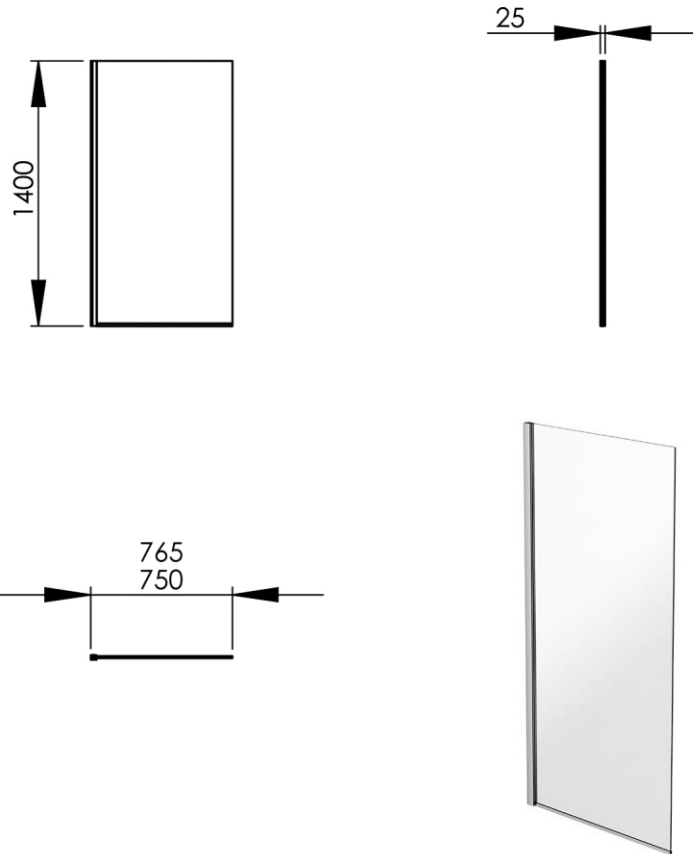

750 x 25 x 1400 mm

29.53 x 0.98 x 55.12 inches

Dimensions (Width x Depth x Height)

Dimensions (Largeur x Profondeur x Hauteur)

Abmessungen (Breite x Tiefe x Höhe)

Dimensiones (Anchura x Profundidad x Altura)

Размеры (Ширина x Глубина x Высота)

Afmetingen (Breedte x Diepte x Hoogte)

gb Features

Bath screen reversible (can be fixed on right or left).
Wallfixing profile with possibility to correct oblique walls.
Reinforced wallfixing (stainless screws included).
Height 140cm

fr Caractéristiques

Ecran de baignoire réversible (se fixe à droite comme à gauche).
Système de réglage de l'équerrage par profilé compensateur.
Fixation renforcée (visserie inox fournie).
Hauteur 140cm

de Beschreibung

Wannenglasaufsatz beidseitig montierbar.
Wandprofil mit Ausgleichsmöglichkeit der Wandschräge.
Verstärkte Wandbefestigung (Rostfreie Schrauben mitgeliefert).
Höhe 140cm

es Características