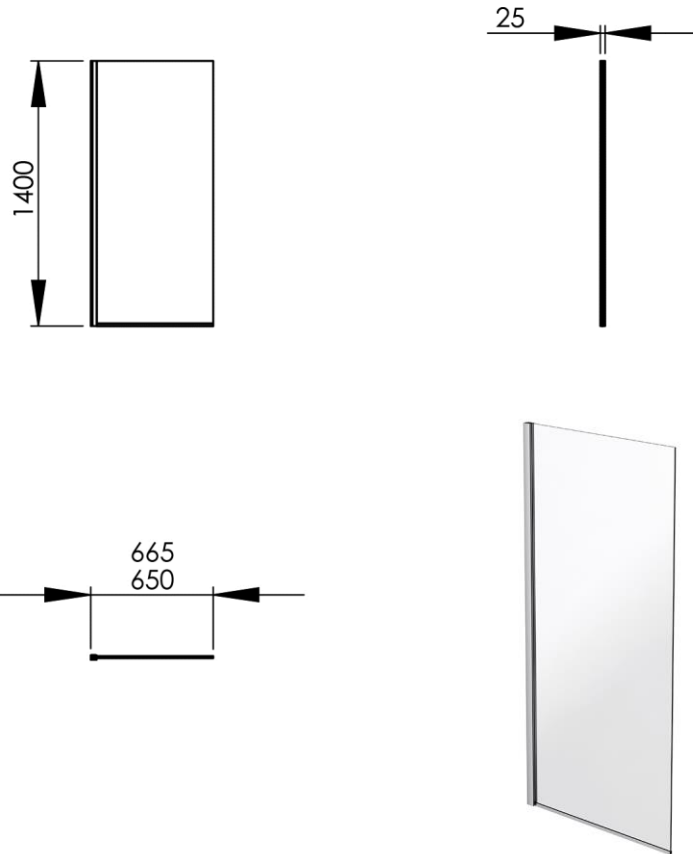

1. **GB** Fixed bath screen 65 x 140cm - Finish Shiny polished
2. **FR** Ecran de baignoire fixe 65 x 140cm - Finition Poli brillant
3. **DE** Feststehendes Wannenglas 65 x 140cm - Endfertigung Hochglanz
4. **ES** Mampara de baño fijo 65 x 140cm - Acabados Pulido brillante
5. **RU** Перегородка для ванны фиксированная 65 x 140cm - Конечная обработка Блестящий
6. **NL** Badwand vast 65 x 140cm - Uitvoering Hoogglans

Dimensions (Width x Depth x Height)

Dimensions (Largeur x Profondeur x Hauteur)

Abmessungen (Breite x Tiefe x Höhe)

Dimensiones (Anchura x Profundidad x Altura)

Размеры (Ширина x Глубина x Высота)

Afmetingen (Breedte x Diepte x Hoogte)

650 x 25 x 1400 mm

25.59 x 0.98 x 55.12 inches

14.2kg

gb Features

Bath screen reversible (can be fixed on right or left).
Wallfixing profile with possibility to correct oblique walls.
Reinforced wallfixing (stainless screws included).
Height 140cm

fr Caractéristiques

Ecran de baignoire réversible (se fixe à droite comme à gauche).
Système de réglage de l'équerrage par profilé compensateur.
Fixation renforcée (visserie inox fournie).
Hauteur 140cm

de Beschreibung

Wannenglasaufsatz beidseitig montierbar.
Wandprofil mit Ausgleichsmöglichkeit der Wandschräge.
Verstärkte Wandbefestigung (Rostfreie Schrauben mitgeliefert).
Höhe 140cm

es Características

Mampara de baño reversible (se fija a la derecha o izquierda).
Sistema de ajuste de la perpendicularidad mediante perfil compensador.
Fijación reforzada (tornillos de acero inoxidable incluidos).
Altura 140cm

ru Характеристики

Двусторонняя перегородка на ванну (установка справа или слева).
Регулировка неровностей угловых стыков при помощи компенсационных профилей.
Усиленная фиксация (крепежные детали из нержавеющей стали в комплекте).
Высота 140 см

NL Kenmerken

Omkeerbare badwand (zowel links als rechts te installeren)
Verstelbaar dankzij compensatieprofiel
Verstevigde bevestiging (rvs schroeven meegeleverd)
Hoogte 140cm

Materials

Profiles made of aluminium
Tempered glass 6 mm

Matériaux

Profilés en aluminium
Verre sécurité de 6mm

Material

Profile aus Aluminium
Sicherheitsglas 6 mm

Materiales

Perfiles de aluminio
Vidrio securit de 6 mm

Материал

Профили - алюминий
Панель - безопасное стекло 6мм

Materiaal

Aluminium profielen
Veiligheidsglas 6mm