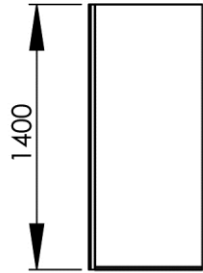

Dimensions (Width x Depth x Height)

Dimensions (Largeur x Profondeur x Hauteur)

Abmessungen (Breite x Tiefe x Höhe)

Dimensiones (Anchura x Profundidad x Altura)

Размеры (Ширина x Глубина x Высота)

Afmetingen (Breedte x Diepte x Hoogte)

600 x 25 x 1400 mm

23.62 x 0.98 x 55.12 inches

13.7kg

gb Features

Bath screen reversible (can be fixed on right or left).
Wallfixing profile with possibility to correct oblique walls.
Reinforced wallfixing (stainless screws included).
Height 140cm

fr Caractéristiques

Ecran de baignoire réversible (se fixe à droite comme à gauche).
Système de réglage de l'équerrage par profilé compensateur.
Fixation renforcée (visserie inox fournie).
Hauteur 140cm

NL Kenmerken

Omkeerbare badwand (zowel links als rechts te installeren)
Verstelbaar dankzij compensatieprofiel
Verstevigde bevestiging (rvs schroeven meegeleverd)
Hoogte 140cm

Materials

Profiles made of aluminium
Tempered glass 6 mm