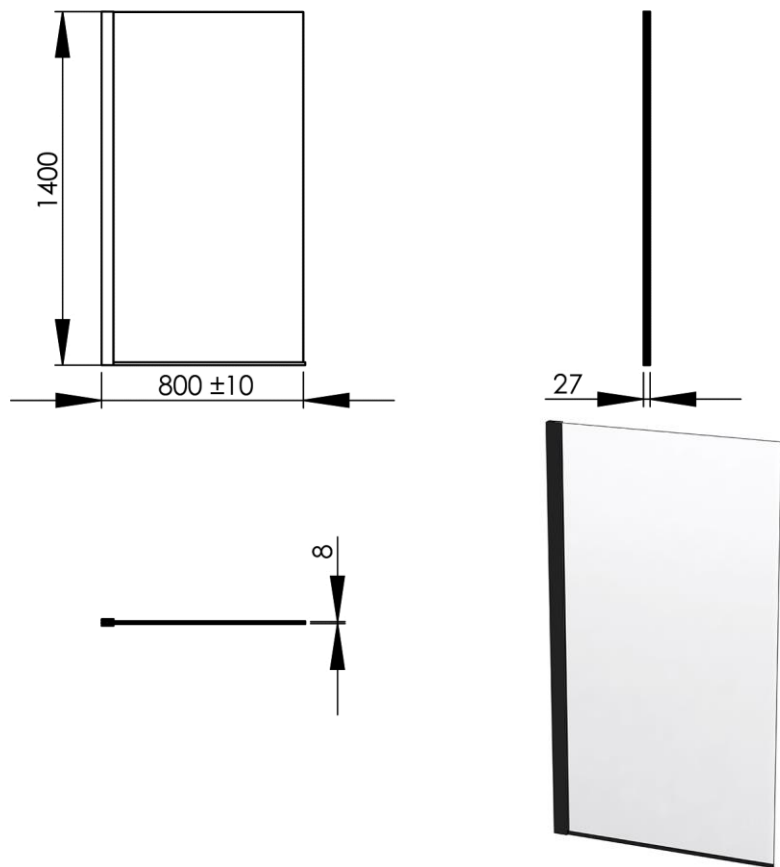

- GB** Fixed bath screen 140 x 80cm - Finish Matt black
- FR** Ecran de baignoire fixe 140 x 80cm - Finition Noir mat
- DE** Feststehendes Wannenglas 140 x 80cm - Endfertigung Mattschwarz
- ES** Mampara de baño fijo 140 x 80cm - Acabados Negro mate
- RU** Перегородка для ванны фиксированная 140 x 80cm - Конечная обработка Матовый черный
- NL** Badwand vast 140 x 80cm - Uitvoering Zwart mat

Dimensions (Width x Depth x Height)

Dimensions (Largeur x Profondeur x Hauteur)

Abmessungen (Breite x Tiefe x Höhe)

Dimensiones (Anchura x Profundidad x Altura)

Размеры (Ширина x Глубина x Высота)

Afmetingen (Breedte x Diepte x Hoogte)

800 x 27 x 1400 mm

31.5 x 1.06 x 55.12 inches

23.2809kg

GB Features

Height: 1.40m
Aesthetics: no visible screws
Adjustable: oblique walls are compensated inside the profile - no visible compensation profile
Waterproofness: by horizontal profile rail

FR Caractéristiques

Hauteur : 1,40 m
Esthétisme : Pas de fixation apparente
Réglage : Réglage du mauvais équerage - Sans profilé compensateur apparent
Étanchéité : profilé horizontal

DE Beschreibung

Höhe 1.40 m
Ästhetik : Keinerlei sichtbare Schrauben
Ausgleich von leichter Wandschräge ohne sichtbares Kompensationsprofil innerhalb des vertikalen Wandprofils, mit horizontaler Profilschiene