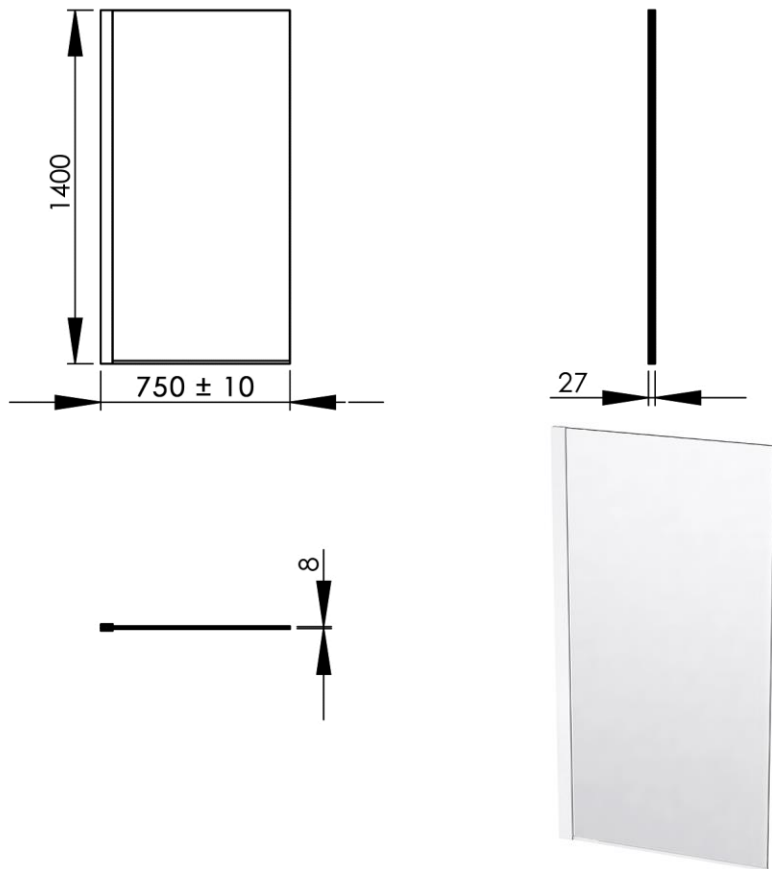

- GB** Fixed bath screen 140 x 75cm - Finish Matt white
- FR** Ecran de baignoire fixe 140 x 75cm - Finition Blanc mat
- DE** Feststehendes Wannenglas 140 x 75cm - Endfertigung Mattweiss
- ES** Mampara de baño fijo 140 x 75cm - Acabados Blanco mate
- RU** Перегородка для ванны фиксированная 140 x 75cm - Конечная обработка Белый матовый
- NL** Badwand vast 140 x 75cm - Uitvoering Wit mat

Dimensions (Width x Depth x Height)

Dimensions (Largeur x Profondeur x Hauteur)

Abmessungen (Breite x Tiefe x Höhe)

Dimensiones (Anchura x Profundidad x Altura)

Размеры (Ширина x Глубина x Высота)

Afmetingen (Breedte x Diepte x Hoogte)

750 x 27 x 1400 mm

29.53 x 1.06 x 55.12 inches

## GB Features

Height : 1.40m  
Aesthetics : no visible screws  
Adjustable : oblique walls are compensated inside the profile - no visible compensation profile  
Waterproofness : by horizontal profile rail