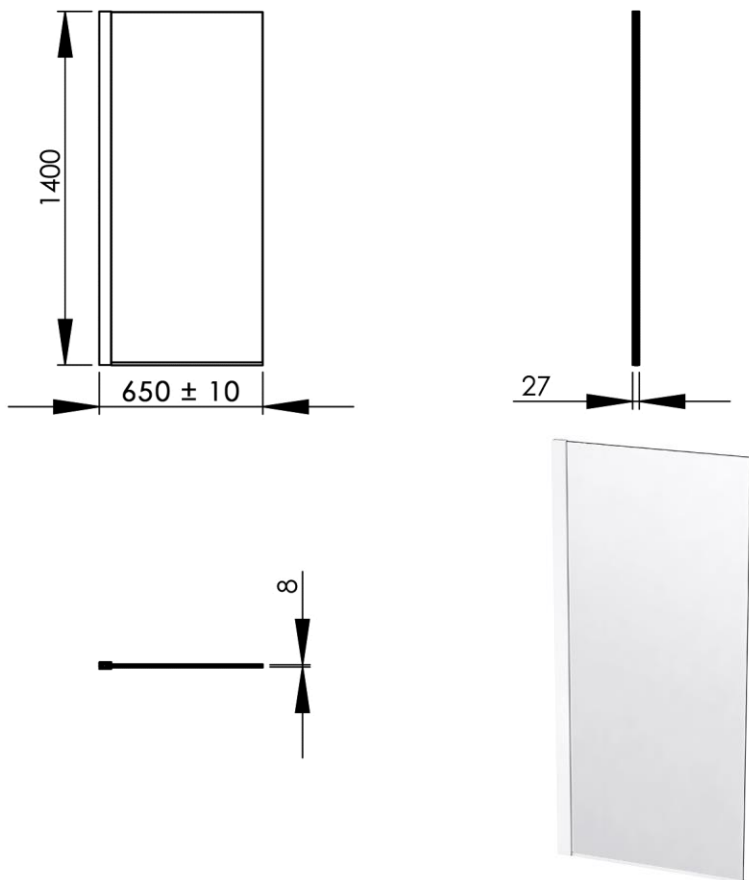

- GB** Fixed bath screen 140 x 65cm - Finish Matt white
- FR** Ecran de baignoire fixe 140 x 65cm - Finition Blanc mat
- DE** Feststehendes Wannenglas 140 x 65cm - Endfertigung Mattweiss
- ES** Mampara de baño fijo 140 x 65cm - Acabados Blanco mate
- RU** Перегородка для ванны фиксированная 140 x 65cm - Конечная обработка Белый матовый
- NL** Badwand vast 140 x 65cm - Uitvoering Wit mat

Dimensions (Width x Depth x Height)

Dimensions (Largeur x Profondeur x Hauteur)

Abmessungen (Breite x Tiefe x Höhe)

Dimensiones (Anchura x Profundidad x Altura)

Размеры (Ширина x Глубина x Высота)

Afmetingen (Breedte x Diepte x Hoogte)

650 x 27 x 1400 mm

25.59 x 1.06 x 55.12 inches

GB Features

Height : 1.40m
Aesthetics : no visible screws
Adjustable : oblique walls are compensated inside the profile - no visible compensation profile
Waterproofness : by horizontal profile rail

FR Caractéristiques

Hauteur : 1,40 m
Esthétique : Pas de fixation apparente
Réglage : Réglage du mauvais équerage - Sans profilé compensateur apparent
Étanchéité : profilé horizontal

DE Beschreibung

Höhe 1.40 m
Ästhetik : Keinerlei sichtbare Schrauben
Ausgleich von leichter Wandschräge ohne sichtbares Kompensationsprofil innerhalb des vertikalen Wandprofils, mit horizontaler Profilschiene