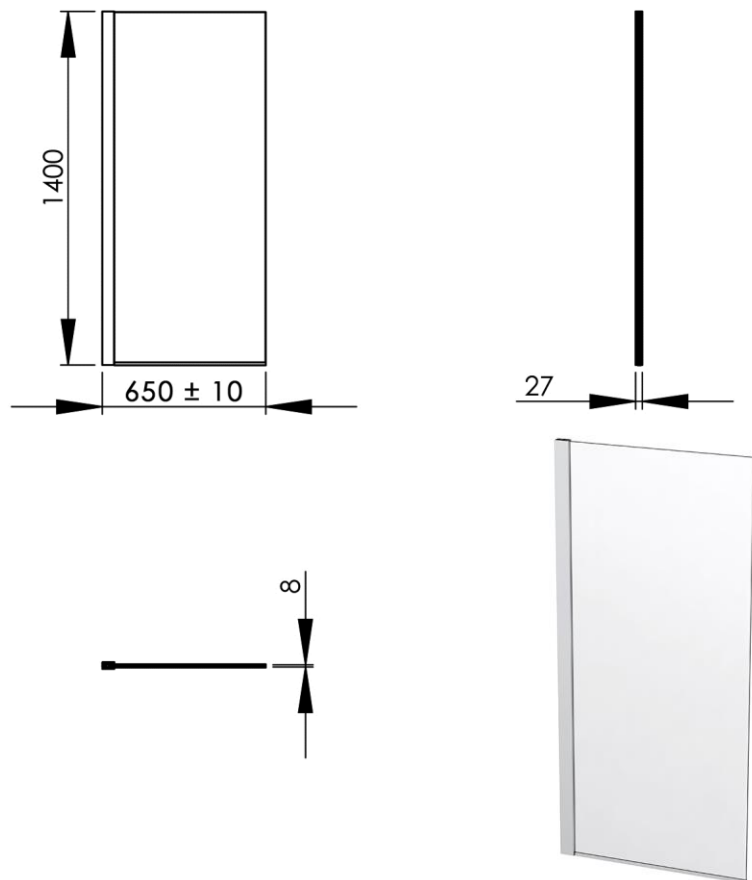

- GB** Fixed bath screen 140 x 65cm - Finish Shiny polished
- FR** Ecran de baignoire fixe 140 x 65cm - Finition Poli brillant
- DE** Feststehendes Wannenglas 140 x 65cm - Endfertigung Hochglanz
- ES** Mampara de baño fijo 140 x 65cm - Acabados Pulido brillante
- RU** Перегородка для ванны фиксированная 140 x 65cm - Конечная обработка Блестящий
- NL** Badwand vast 140 x 65cm - Uitvoering Hoogglans

Dimensions (Width x Depth x Height)

Dimensions (Largeur x Profondeur x Hauteur)

Abmessungen (Breite x Tiefe x Höhe)

Dimensiones (Anchura x Profundidad x Altura)

Размеры (Ширина x Глубина x Высота)

Afmetingen (Breedte x Diepte x Hoogte)

650 x 27 x 1400 mm

25.59 x 1.06 x 55.12 inches

## GB Features

Height : 1.40m  
Aesthetics : no visible screws  
Adjustable : oblique walls are compensated inside the profile - no visible compensation profile  
Waterproofness : by horizontal profile rail