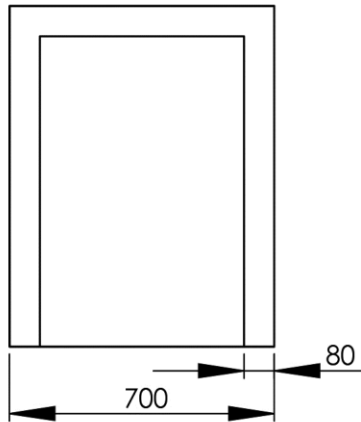

- GB** Mirror with LED Light in П shape with defogger 70 x 90cm - Finish White
- FR** Miroir LED rétro éclairé dépoli en П et antibuée 70 x 90cm - Finition Blanc
- DE** LED Leuchtspiegel mit Lichtbande in П-Form mit Beschlagschutz 70 x 90cm - Endfertigung Weiss
- ES** Espejo LED retroiluminado esmerilado en forma de П y sistema antiniebla 70 x 90cm - Acabados Blanco
- RU** Зеркало с корпусной светодиодной подсветкой в форме П незапотевающее 70 x 90см - Конечная обработка Белый
- NL** Retro verlichte LED spiegel met gepolijste strip links, rechts en aan bovenzijde en anti damp 70 x 90cm - Uitvoering Wit

Dimensions (Width x Depth x Height)

Dimensions (Largeur x Profondeur x Hauteur)

Abmessungen (Breite x Tiefe x Höhe)

Dimensiones (Anchura x Profundidad x Altura)

Размеры (Ширина x Глубина x Высота)

Afmetingen (Breedte x Diepte x Hoogte)

700 x 37 x 900 mm

27.56 x 1.46 x 35.43 inches

13.8573kg

GB Features

Lighting: LED
 Lifetime: > 30 000h
 LED light: 2280 lumens/m and 46W
 Energy Class A
 LED lamps included
 Defogger: included (40W)
 100-240V / 50-60Hz
 CE / ROHS compliance
 Double insulation
 IP44 Class II Volume 2
 Direct electrical connection via the wall
 On/off button not provided (external switch-button can optionally be added)
 Stainless screws and wallplugs included

Materials

Body : Aluminium
 Mirror : Silver floated glass, mat

Matériaux

Caisson: Aluminium
 Miroir: Verre argenté et dépoli

DE Beschreibung

Lichtquelle: LED
 Leistungsdauer: > 30 000 Std.
 Lichtfarbe: Warmweiss (2800°K)
 Leuchtkraft LED Lampen: 2280 lumens/m
 LED Stärke: 46W
 Energieklasse: A
 LED Lampen enthalten
 Anti-Beschlagsystem (40W)
 Spannung: 100-240V
 Frequenz: 50-60Hz
 Normen: CE/ROHS
 Doppelt isoliert
 IP44 Schutzklasse II Volumen 2
 Elektrischer Anschluss: direkt über Wandbuchse
 Ohne Ein/Aus-Schalter (Möglichkeit über externen Anschluss, Schalter nicht enthalten)
 Montage: Rostfreie Schrauben und Dübel enthalten