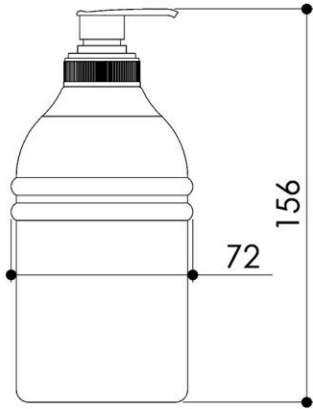

Dimensions (Width x Depth x Height)

Dimensions (Largeur x Profondeur x Hauteur)

Abmessungen (Breite x Tiefe x Höhe)

Dimensiones (Anchura x Profundidad x Altura)

Размеры (Ширина x Глубина x Высота)

Afmetingen (Breedte x Diepte x Hoogte)

72 x 72 x 156 mm

2.83 x 2.83 x 6.14 inches

0.33kg

**GB** Features

Can stand or be installed on our soap holder support in replacement of the soap dish

**Materials**

Satin glass

**FR** Caractéristiques