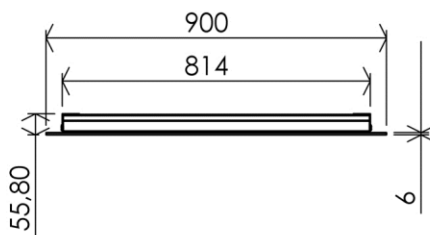

Dimensions (Width x Depth x Height)
Dimensions (Largeur x Profondeur x Hauteur)
 Abmessungen (Breite x Tiefe x Höhe)
Dimensiones (Anchura x Profundidad x Altura)
 Размеры (Ширина x Глубина x Высота)
Afmetingen (Breedte x Diepte x Hoogte)

900 x 56 x 700 mm

35.43 x 2.2 x 27.56 inches

14.8149kg

GB Features

Lighting: LED
 Lifetime: > 30 000h
 Light colour : Warm white (2800°K)
 LED light output power : 2280 lumens/m
 LED rated power : 17W
 Energy Class : A
 LED lamps included
 Defogger system : included (40W)
 Voltage : 100-240V
 Frequency : 50-60Hz
 Standards : CE / ROHS compliance
 Double insulation
 IP44 Class II Volume 2
 Direct electrical connection via the wall
 Interrupter : No on/off button (optionally : can be connected via an external switch-button, not included)
 Stainless screws and wallplugs included

Materials

Body : Aluminium
 Mirror : Silver floated glass, mat

Matériaux

Caisson: Aluminium
 Miroir: Verre argenté et dépoli

DE Beschreibung

Lichtquelle: LED
 Leistungsdauer: > 30 000 Std.
 Lichtfarbe: Warmweiss (2800°K)
 Leuchtkraft LED Lampen: 2280 lumens/m
 LED Stärke: 17W
 Energieklasse: A
 LED Lampen enthalten
 Anti-Beschlagsystem : enthalten (40W)
 Spannung: 100-240V
 Frequenz: 50-60Hz
 Normen: CE/ROHS
 Doppelt isoliert
 IP44 Schutzklasse II Volumen 2
 Elektrischer Anschluss: direkt über Wandbuchse
 Ohne Ein/Aus-Schalter (Möglichkeit über externen Anschluss, Schalter nicht enthalten)
 Montage: Rostfreie Schrauben und Dübel enthalten