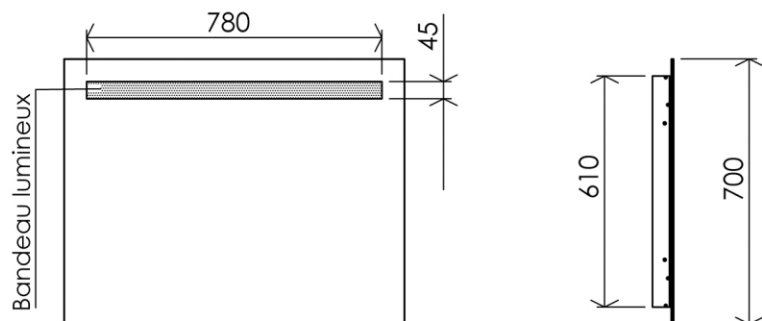

- GB** Mirror with integrated horizontal LED light band and defogger 90 x 70cm - Finish White
- FR** Miroir LED rétro éclairé 1 bande dépolie horizontale et antibuée 90 x 70cm - Finition Blanc
- DE** LED Leuchtspiegel mit 1 horizontalen Lichtbande und Beschlagschutz 90 x 70cm - Endfertigung Weiss
- ES** Espejo LED retroiluminado con 1 barra esmerilada horizontal y sistema anti niebla 90 x 70cm - Acabados Blanco
- RU** Зеркало со светодиодной подсветкой, незапотевающая поверхность, горизонтальная матовая полоса 90 x 70cm - Конечная обработка Белый
- NL** LED spiegel 1 horizontale gepolijste strip anti-damp systeem 90 x 70cm - Uitvoering Wit

Dimensions (Width x Depth x Height)
Dimensions (Largeur x Profondeur x Hauteur)
 Abmessungen (Breite x Tiefe x Höhe)
Dimensiones (Anchura x Profundidad x Altura)
 Размеры (Ширина x Глубина x Высота)
Afmetingen (Breedte x Diepte x Hoogte)

900 x 56 x 700 mm

35.43 x 2.2 x 27.56 inches

14.8149kg

GB Features

Lighting: LED
 Lifetime: > 30 000h
 Light colour : Warm white (2800°K)
 LED light output power : 2280 lumens/m
 LED rated power : 17W
 Energy Class : A
 LED lamps included
 Defogger system : included (40W)
 Voltage : 100-240V
 Frequency : 50-60Hz
 Standards : CE / ROHS compliance
 Double insulation
 IP44 Class II Volume 2
 Direct electrical connection via the wall
 Interrupter : No on/off button (optionally : can be connected via an external switch-button, not included)
 Stainless screws and wallplugs included