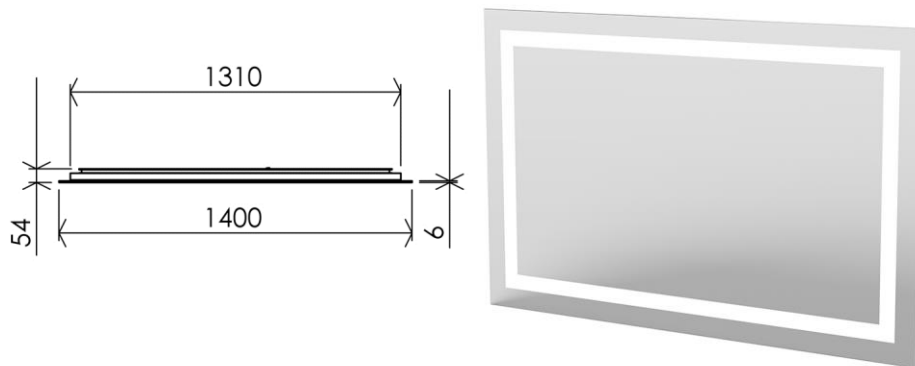

- GB** Mirror with integrated rectangular LED light band and defogger 140 x 90cm - Finish White
- FR** Miroir LED rétro éclairé dépoli rectangulaire et antibuée 140 x 90cm - Finition Blanc
- DE** LED Leuchtspiegel mit versetzt umlaufender Lichtbande und Beschlagschutz 140 x 90cm - Endfertigung Weiss
- ES** Espejo LED retroiluminado rectangular esmerilado y sistema anti niebla 140 x 90cm - Acabados Blanco
- RU** Зеркало со светодиодной подсветкой, незапотевающая поверхность, матовая полоса по периметру 140 x 90cm - Конечная обработка Белый
- NL** Retro verlichte LED spiegel met anti-damp systeem en gepolijste rand 140 x 90cm - Uitvoering Wit

Dimensions (Width x Depth x Height)

Dimensions (Largeur x Profondeur x Hauteur)

Abmessungen (Breite x Tiefe x Höhe)

Dimensiones (Anchura x Profundidad x Altura)

Размеры (Ширина x Глубина x Высота)

Afmetingen (Breedte x Diepte x Hoogte)

1400 x 54 x 900 mm

55.12 x 2.13 x 35.43 inches

25.9733kg

**Material**

Verkleidung: Aluminium  
 Spiegel : Silber beschichtetes Glas

**ES Características**

Tipo de luz: LED  
 Vida útil:> 30 000 horas  
 Color de iluminación: blanco cálido (2800 ° K)  
 Potencia de salida de luz de 1670 lúmenes / m  
 Potencia nominal del LED: 75W  
 Clase energética: F  
 Lámpara de LED integrado  
 Sistema de desempañado: Si(Potencia nominal: 2 X 40W)  
 Voltaje: 100-240V  
 Frecuencia: 50-60 Hz  
 Normas: CE / ROHS  
 Doble aislamiento  
 IP44 clase II Volumen 2  
 Conexión eléctrica: conexión directo en la pared  
 Conmutador: No (ON / OFF función sólo mediante la conexión a una pared externa interruptor no incluido)  
 Fijación: tornillos de acero previstas