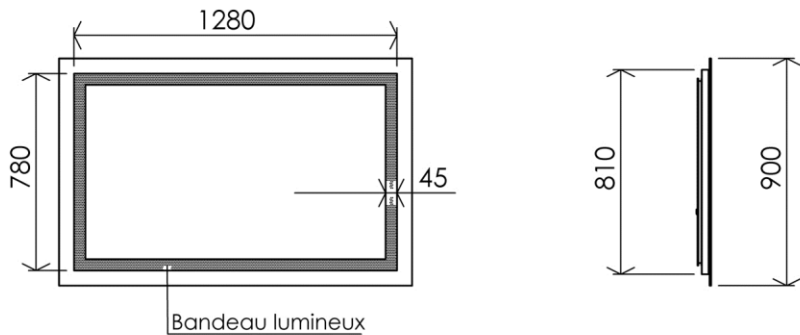

- GB** Mirror with integrated rectangular LED light band and defogger 140 x 90cm - Finish White
- FR** Miroir LED rétro éclairé dépoli rectangulaire et antibuée 140 x 90cm - Finition Blanc
- DE** LED Leuchtspiegel mit versetzt umlaufender Lichtbande und Beschlagschutz 140 x 90cm - Endfertigung Weiss
- ES** Espejo LED retroiluminado rectangular esmerilado y sistema anti niebla 140 x 90cm - Acabados Blanco
- RU** Зеркало со светодиодной подсветкой, незапотевающая поверхность, матовая полоса по периметру 140 x 90cm - Конечная обработка Белый
- NL** Retro verlichte LED spiegel met anti-damp systeem en gepolijste rand 140 x 90cm - Uitvoering Wit

Dimensions (Width x Depth x Height)

Dimensions (Largeur x Profondeur x Hauteur)

Abmessungen (Breite x Tiefe x Höhe)

Dimensiones (Anchura x Profundidad x Altura)

Размеры (Ширина x Глубина x Высота)

Afmetingen (Breedte x Diepte x Hoogte)

1400 x 54 x 900 mm

55.12 x 2.13 x 35.43 inches

25.9733kg

**Material**

Verkleidung: Aluminium  
 Spiegel : Silber beschichtetes Glas

**ES Características**

Tipo de luz: LED  
 Vida útil:> 30 000 horas  
 Color de iluminación: blanco cálido (2800 ° K)  
 Potencia de salida de luz de 1670 lúmenes / m  
 Potencia nominal del LED: 75W  
 Clase energética: F  
 Lámpara de LED integrado  
 Sistema de desempañado: Si(Potencia nominal: 2 X 40W)  
 Voltaje: 100-240V  
 Frecuencia: 50-60 Hz  
 Normas: CE / ROHS  
 Doble aislamiento  
 IP44 clase II Volumen 2  
 Conexión eléctrica: conexión directo en la pared  
 Conmutador: No (ON / OFF función sólo mediante la conexión a una pared externa interruptor no incluido)  
 Fijación: tornillos de acero previstas