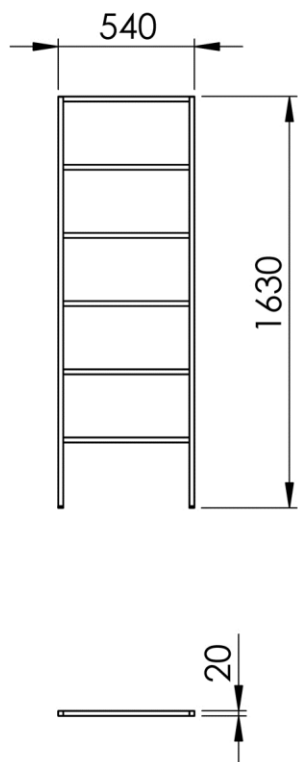

540 x 20 x 1630 mm

21.26 x 0.79 x 64.17 inches

Dimensions (Width x Depth x Height)

Dimensions (Largeur x Profondeur x Hauteur)

Abmessungen (Breite x Tiefe x Höhe)

Dimensiones (Anchura x Profundidad x Altura)

Размеры (Ширина x Глубина x Высота)

Afmetingen (Breedte x Diepte x Hoogte)

**GB Features**

Square tubes 20x20mm  
 Anti slip pads  
 No visible screws  
 Delivered assembled

**FR Caractéristiques**

Tubes carrés section 20x20mm  
 Patins antidérapants  
 Pas de vis apparentes  
 Livré assemblé

**DE Beschreibung**

Vierkantstange 20x20mm  
 Anti-Rutsch Pads  
 Keine sichtbaren Schrauben  
 Fertig montiert

**ES Características**

Tubo cuadrado: 20x20mm  
 Patas antideslizantes  
 Sin tornillos visibles  
 Viene montado

**RU Характеристики**

Труба квадратного сечения 20 мм x 20 мм  
 Нескользящие набойки  
 Крепление скрытое  
 Поставляется в собранном виде

**NL Kenmerken**

Vierkante buizen delen 20x20mm  
 Anti-slip  
 Geen zichtbare schroeven  
 Gemonteerd geleverd